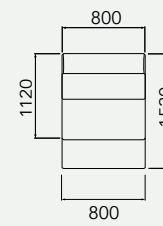

WAVE
retrátil

VILLA IMPERIAL

DESIGN ASSINADO POR VILLA IMPERIAL

VILLA IMPERIAL

WAVE

retrátil

Sofá retrátil com abertura de 40 cm.

Assento retrátil e encosto fixo.

Almofada de encosto solta.

Pés invisíveis em madeira de 5 cm.

28784 - Puff canto

28788 - Puff 1120X800

28769 - Sofá 1 ass. 1200mm c/ 2 br.

sofá
28770 - Sofá 2 ass. 800mm c/ 2 br.
28771 - Sofá 2 ass. 900mm c/ 2 br.
28772 - Sofá 2 ass. 1000mm c/ 2 br.

sofá
28773 - Sofá 1 ass. 800mm c/ 1 br.
28775 - Sofá 1 ass. 900mm c/ 1 br.
28777 - Sofá 1 ass. 1000mm c/ 1 br.
28779 - Sofá 1 ass. 1100mm c/ 1 br.
28781 - Sofá 1 ass. 1200mm c/ 1 br.

sofá
28774 - Sofá 1 ass. 800mm s/ br.
28776 - Sofá 1 ass. 900mm s/ br.
28778 - Sofá 1 ass. 1000mm s/ br.
28780 - Sofá 1 ass. 1100mm s/ br.

28782 - Canto quadrado

28783 - Canto sentável

terminal + puff
28785 - Terminal 1 as. 800mm + puff 400mm
28786 - Terminal 1 as. 900mm + puff 400mm
28787 - Terminal 1 as. 1000mm + puff 400mm