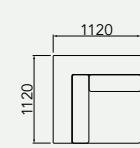

Almofada de encosto solta.

Pés invisíveis em madeira de 5 cm.

28784 - Puff canto

28788 - Puff 1120X800

28769 - Sofá 1 ass. 1200mm c/ 2 br.

sofá
28770 - Sofá 2 ass. 800mm c/ 2 br.
28771 - Sofá 2 ass. 900mm c/ 2 br.
28772 - Sofá 2 ass. 1000mm c/ 2 br.

sofá
28773 - Sofá 1 ass. 800mm c/ 1 br.
28775 - Sofá 1 ass. 900mm c/ 1 br.
28777 - Sofá 1 ass. 1000mm c/ 1 br.
28779 - Sofá 1 ass. 1100mm c/ 1 br.
28781 - Sofá 1 ass. 1200mm c/ 1 br.

sofá
28774 - Sofá 1 ass. 800mm s/ br.
28776 - Sofá 1 ass. 900mm s/ br.
28778 - Sofá 1 ass. 1000mm s/ br.
28780 - Sofá 1 ass. 1100mm s/ br.

28782 - Canto quadrado

28783 - Canto sentável

terminal + puff
28785 - Terminal 1 as. 800mm + puff 400mm
28786 - Terminal 1 as. 900mm + puff 400mm
28787 - Terminal 1 as. 1000mm + puff 400mm