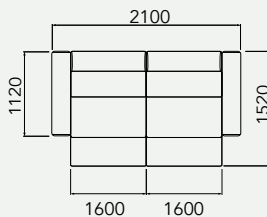

WAVE
retrátil

VILLA IMPERIAL

DESIGN ASSINADO POR VILLA IMPERIAL

VILLA IMPERIAL

WAVE

retrátil

Sofá retrátil com abertura de 40 cm.

Assento retrátil e encosto fixo.

Almofada de encosto solta.

Pés invisíveis em madeira de 5 cm.

28784 - Puff canto

28788 - Puff 1120X800

28769 - Sofá 1 ass. 1200mm c/ 2 br.

sofá
28770 - Sofá 2 ass. 800mm c/ 2 br.
28771 - Sofá 2 ass. 900mm c/ 2 br.
28772 - Sofá 2 ass. 1000mm c/ 2 br.

sofá
28773 - Sofá 1 ass. 800mm c/ 1 br.
28775 - Sofá 1 ass. 900mm c/ 1 br.
28777 - Sofá 1 ass. 1000mm c/ 1 br.
28779 - Sofá 1 ass. 1100mm c/ 1 br.
28781 - Sofá 1 ass. 1200mm c/ 1 br.

sofá
28774 - Sofá 1 ass. 800mm s/ br.
28776 - Sofá 1 ass. 900mm s/ br.
28778 - Sofá 1 ass. 1000mm s/ br.
28780 - Sofá 1 ass. 1100mm s/ br.

28782 - Canto quadrado

28783 - Canto sentável

terminal + puff
28785 - Terminal 1 as. 800mm + puff 400mm
28786 - Terminal 1 as. 900mm + puff 400mm
28787 - Terminal 1 as. 1000mm + puff 400mm