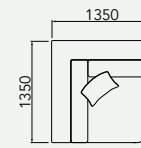

WAVE
retrátil

VILLA IMPERIAL

DESIGN ASSINADO POR VILLA IMPERIAL

VILLA IMPERIAL

WAVE

retrátil

Sofá retrátil com abertura de 40 cm.

Assento retrátil e encosto fixo.

Almofada de encosto solta.

Pés invisíveis em madeira de 5 cm.

28784 - Puff canto

28788 - Puff 1120X800

28769 - Sofá 1 ass. 1200mm c/ 2 br.

sofá
28770 - Sofá 2 ass. 800mm c/ 2 br.
28771 - Sofá 2 ass. 900mm c/ 2 br.
28772 - Sofá 2 ass. 1000mm c/ 2 br.

sofá
28773 - Sofá 1 ass. 800mm c/ 1 br.
28775 - Sofá 1 ass. 900mm c/ 1 br.
28777 - Sofá 1 ass. 1000mm c/ 1 br.
28779 - Sofá 1 ass. 1100mm c/ 1 br.
28781 - Sofá 1 ass. 1200mm c/ 1 br.

sofá
28774 - Sofá 1 ass. 800mm s/ br.
28776 - Sofá 1 ass. 900mm s/ br.
28778 - Sofá 1 ass. 1000mm s/ br.
28780 - Sofá 1 ass. 1100mm s/ br.

28782 - Canto quadrado

28783 - Canto sentável

terminal + puff
28785 - Terminal 1 as. 800mm + puff 400mm
28786 - Terminal 1 as. 900mm + puff 400mm
28787 - Terminal 1 as. 1000mm + puff 400mm