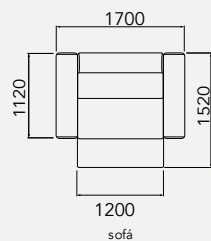

WAVE
retrátil

VILLA IMPERIAL

DESIGN ASSINADO POR VILLA IMPERIAL

VILLA IMPERIAL

WAVE

retrátil

Sofá retrátil com abertura de 40 cm.

Assento retrátil e encosto fixo.

Almofada de encosto solta.

Pés invisíveis em madeira de 5 cm.

28784 - Puff canto

28788 - Puff 1120X800

28769 - Sofá 1 ass. 1200mm c/ 2 br.

sofá
28770 - Sofá 2 ass. 800mm c/ 2 br.
28771 - Sofá 2 ass. 900mm c/ 2 br.
28772 - Sofá 2 ass. 1000mm c/ 2 br.

sofá
28773 - Sofá 1 ass. 800mm c/ 1 br.
28775 - Sofá 1 ass. 900mm c/ 1 br.
28777 - Sofá 1 ass. 1000mm c/ 1 br.
28779 - Sofá 1 ass. 1100mm c/ 1 br.
28781 - Sofá 1 ass. 1200mm c/ 1 br.

sofá
28774 - Sofá 1 ass. 800mm s/ br.
28776 - Sofá 1 ass. 900mm s/ br.
28778 - Sofá 1 ass. 1000mm s/ br.
28780 - Sofá 1 ass. 1100mm s/ br.

28782 - Canto quadrado

28783 - Canto sentável

terminal + puff
28785 - Terminal 1 as. 800mm + puff 400mm
28786 - Terminal 1 as. 900mm + puff 400mm
28787 - Terminal 1 as. 1000mm + puff 400mm