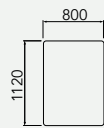

WAVE
retrátil

VILLA IMPERIAL

DESIGN ASSINADO POR VILLA IMPERIAL

VILLA IMPERIAL

WAVE

retrátil

Sofá retrátil com abertura de 40 cm.

Assento retrátil e encosto fixo.

Almofada de encosto solta.

Pés invisíveis em madeira de 5 cm.

28784 - Puff canto

28788 - Puff 1120X800

28769 - Sofá 1 ass. 1200mm c/ 2 br.

sofá
28770 - Sofá 2 ass. 800mm c/ 2 br.
28771 - Sofá 2 ass. 900mm c/ 2 br.
28772 - Sofá 2 ass. 1000mm c/ 2 br.

sofá
28773 - Sofá 1 ass. 800mm c/ 1 br.
28775 - Sofá 1 ass. 900mm c/ 1 br.
28777 - Sofá 1 ass. 1000mm c/ 1 br.
28779 - Sofá 1 ass. 1100mm c/ 1 br.
28781 - Sofá 1 ass. 1200mm c/ 1 br.

sofá
28774 - Sofá 1 ass. 800mm s/ br.
28776 - Sofá 1 ass. 900mm s/ br.
28778 - Sofá 1 ass. 1000mm s/ br.
28780 - Sofá 1 ass. 1100mm s/ br.

28782 - Canto quadrado

28783 - Canto sentável

terminal + puff
28785 - Terminal 1 as. 800mm + puff 400mm
28786 - Terminal 1 as. 900mm + puff 400mm
28787 - Terminal 1 as. 1000mm + puff 400mm