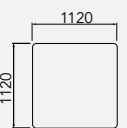

WAVE
retrátil

VILLA IMPERIAL

DESIGN ASSINADO POR VILLA IMPERIAL

VILLA IMPERIAL

WAVE

retrátil

Sofá retrátil com abertura de 40 cm.

Assento retrátil e encosto fixo.

Almofada de encosto solta.

Pés invisíveis em madeira de 5 cm.

28784 - Puff canto

28788 - Puff 1120X800

28769 - Sofá 1 ass. 1200mm c/ 2 br.

sofá
28770 - Sofá 2 ass. 800mm c/ 2 br.
28771 - Sofá 2 ass. 900mm c/ 2 br.
28772 - Sofá 2 ass. 1000mm c/ 2 br.

sofá
28773 - Sofá 1 ass. 800mm c/ 1 br.
28775 - Sofá 1 ass. 900mm c/ 1 br.
28777 - Sofá 1 ass. 1000mm c/ 1 br.
28779 - Sofá 1 ass. 1100mm c/ 1 br.
28781 - Sofá 1 ass. 1200mm c/ 1 br.

sofá
28774 - Sofá 1 ass. 800mm s/ br.
28776 - Sofá 1 ass. 900mm s/ br.
28778 - Sofá 1 ass. 1000mm s/ br.
28780 - Sofá 1 ass. 1100mm s/ br.

28782 - Canto quadrado

28783 - Canto sentável

terminal + puff
28785 - Terminal 1 as. 800mm + puff 400mm
28786 - Terminal 1 as. 900mm + puff 400mm
28787 - Terminal 1 as. 1000mm + puff 400mm