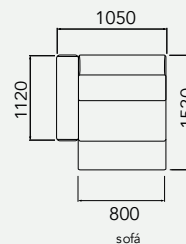

WAVE
retrátil

VILLA IMPERIAL

DESIGN ASSINADO POR VILLA IMPERIAL

VILLA IMPERIAL

WAVE

retrátil

Sofá retrátil com abertura de 40 cm.

Assento retrátil e encosto fixo.

Almofada de encosto solta.

Pés invisíveis em madeira de 5 cm.

28784 - Puff canto

28788 - Puff 1120X800

28769 - Sofá 1 ass. 1200mm c/ 2 br.

sofá
28770 - Sofá 2 ass. 800mm c/ 2 br.
28771 - Sofá 2 ass. 900mm c/ 2 br.
28772 - Sofá 2 ass. 1000mm c/ 2 br.

sofá
28773 - Sofá 1 ass. 800mm c/ 1 br.
28775 - Sofá 1 ass. 900mm c/ 1 br.
28777 - Sofá 1 ass. 1000mm c/ 1 br.
28779 - Sofá 1 ass. 1100mm c/ 1 br.
28781 - Sofá 1 ass. 1200mm c/ 1 br.

sofá
28774 - Sofá 1 ass. 800mm s/ br.
28776 - Sofá 1 ass. 900mm s/ br.
28778 - Sofá 1 ass. 1000mm s/ br.
28780 - Sofá 1 ass. 1100mm s/ br.

28782 - Canto quadrado

28783 - Canto sentável

terminal + puff
28785 - Terminal 1 as. 800mm + puff 400mm
28786 - Terminal 1 as. 900mm + puff 400mm
28787 - Terminal 1 as. 1000mm + puff 400mm