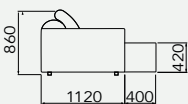

WAVE
retrátil

VILLA IMPERIAL

DESIGN ASSINADO POR VILLA IMPERIAL

VILLA IMPERIAL

WAVE

retrátil

Sofá retrátil com abertura de 40 cm.

Assento retrátil e encosto fixo.

Almofada de encosto solta.

Pés invisíveis em madeira de 5 cm.

28784 - Puff canto

28788 - Puff 1120X800

28769 - Sofá 1 ass. 1200mm c/ 2 br.

sofá
28770 - Sofá 2 ass. 800mm c/ 2 br.
28771 - Sofá 2 ass. 900mm c/ 2 br.
28772 - Sofá 2 ass. 1000mm c/ 2 br.

sofá
28773 - Sofá 1 ass. 800mm c/ 1 br.
28775 - Sofá 1 ass. 900mm c/ 1 br.
28777 - Sofá 1 ass. 1000mm c/ 1 br.
28779 - Sofá 1 ass. 1100mm c/ 1 br.
28781 - Sofá 1 ass. 1200mm c/ 1 br.

sofá
28774 - Sofá 1 ass. 800mm s/ br.
28776 - Sofá 1 ass. 900mm s/ br.
28778 - Sofá 1 ass. 1000mm s/ br.
28780 - Sofá 1 ass. 1100mm s/ br.

28782 - Canto quadrado

28783 - Canto sentável

terminal + puff
28785 - Terminal 1 as. 800mm + puff 400mm
28786 - Terminal 1 as. 900mm + puff 400mm
28787 - Terminal 1 as. 1000mm + puff 400mm