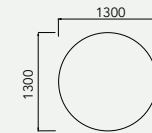

SICYS

casavetti

DESIGN ASSINADO POR TIAGO ZANOTTO

SICYS

Base em madeira maciça laminada artesanalmente (cores disponíveis no mostruário).

Possibilidade de usar como mesa.

4 Opções de tamanhos.

PUFF

Puff sicys
28305 - Puff Sickys D450 mm.

Puff sicys

28302 - Puff Sickys D1300 mm.
28303 - Puff Sickys D900 mm.
28304 - Puff Sicys D650 mm.

PUFF MESA

Puff mesa sicys
34383 - Puff Mesa Sickys D450 mm.

Puff mesa sicys