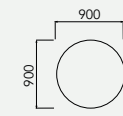

PUFF MESA

Puff mesa sicys
34383 - Puff Mesa Sickys D450 mm.

Puff mesa sicys

34381 - Puff Mesa Sickys D900 mm.
34382 - Puff Mesa Sickys D650 mm.

casavetti