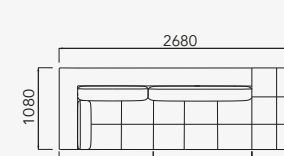

canto + terminal + puff 600mm

34312 - Canto + Ass. 1000 mm + puff 600 mm.