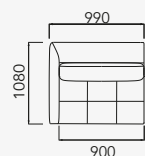

## RETRÁTIL RECLINÁVEL MOTORIZADO

2 assentos c/ 2 braços

34314 - Modulado - 2Ass. 800 mm c/ 2 br.  
 34315 - Modulado - 2Ass. 900 mm c/ 2 br.  
 34316 - Modulado - 2Ass. 1000 mm c/ 2 br.  
 34317 - Modulado - 2Ass. 1100 mm c/ 2 br.  
 34318 - Modulado - 2Ass. 1200 mm c/ 2 br.

2 assentos c/ 1 braço

34319 - Modulado - 2Ass. 800 mm c/ 1 br.  
 34320 - Modulado - 2Ass. 900 mm c/ 1 br.  
 34321 - Modulado - 2Ass. 1000 mm c/ 1 br.  
 34322 - Modulado - 2Ass. 1100 mm c/ 1 br.  
 34323 - Modulado - 2Ass. 1200 mm c/ 1 br.

## RETRÁTIL RECLINÁVEL MANUAL

2 assentos c/ 2 braços

34296 - Sofá - 2 Ass. 800 mm c/ 2 br.  
 34297 - Sofá - 2 Ass. 900 mm c/ 2 br.  
 34304 - Sofá - 2 Ass. 1100 mm c/ 2 br.  
 34299 - Sofá - 2 Ass. 1100 mm c/ 2 br.