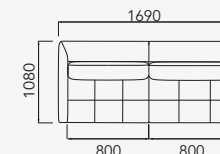

## RETRÁTIL RECLINÁVEL MOTORIZADO

2 assentos c/ 2 braços

34314 - Modulado - 2Ass. 800 mm c/ 2 br.  
 34315 - Modulado - 2Ass. 900 mm c/ 2 br.  
 34316 - Modulado - 2Ass. 1000 mm c/ 2 br.  
 34317 - Modulado - 2Ass. 1100 mm c/ 2 br.  
 34318 - Modulado - 2Ass. 1200 mm c/ 2 br.