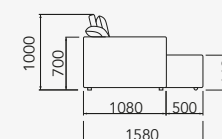

# RELEVO

Sofá retrátil com abertura de 50 cm, com opção de motorizado ou manual.

Almofadas de encosto soltas.

Pés invisíveis de madeira de 5 cm.

## RETRÁTIL RECLINÁVEL MOTORIZADO

2 assentos c/ 2 braços

34314 - Modulado - 2Ass. 800 mm c/ 2 br.  
 34315 - Modulado - 2Ass. 900 mm c/ 2 br.  
 34316 - Modulado - 2Ass. 1000 mm c/ 2 br.  
 34317 - Modulado - 2Ass. 1100 mm c/ 2 br.  
 34318 - Modulado - 2Ass. 1200 mm c/ 2 br.

## RETRÁTIL RECLINÁVEL MANUAL

2 assentos c/ 2 braços

34296 - Sofá - 2 Ass. 800 mm c/ 2 br.  
 34297 - Sofá - 2 Ass. 900 mm c/ 2 br.  
 34304 - Sofá - 2 Ass. 1100 mm c/ 2 br.  
 34299 - Sofá - 2 Ass. 1100 mm c/ 2 br.