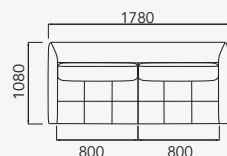

RETRÁTIL RECLINÁVEL MANUAL

2 assentos c/ 2 braços

34296 - Sofá - 2 Ass. 800 mm c/ 2 br.
34297 - Sofá - 2 Ass. 900 mm c/ 2 br.
34304 - Sofá - 2 Ass. 1100 mm c/ 2 br.
34299 - Sofá - 2 Ass. 1100 mm c/ 2 br.