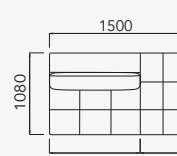

terminal + puff 600mm

34308 - Terminal - Encosto 900 mm + puff 600 mm.
34309 - Terminal - Encosto 1000 mm + puff 600 mm.
34310 - Terminal - Encosto 1200 mm + puff 600 mm.