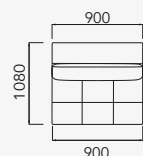

1 assento s/ braço

34301 - Módulo - 1Ass. 900 mm s/ br.
34303 - Módulo - 1Ass. 1000 mm s/ br.
34305 - Módulo - 1Ass. 1100 mm s/ br.
34307 - Módulo - 1Ass. 1200 mm s/ br.