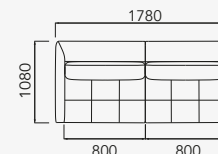

2 assentos c/ 2 braços

34314 - Modulado - 2Ass. 800 mm c/ 2 br.
34315 - Modulado - 2Ass. 900 mm c/ 2 br.
34316 - Modulado - 2Ass. 1000 mm c/ 2 br.
34317 - Modulado - 2Ass. 1100 mm c/ 2 br.
34318 - Modulado - 2Ass. 1200 mm c/ 2 br.