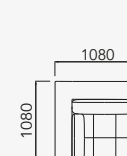

## RETRÁTIL RECLINÁVEL MANUAL

2 assentos c/ 2 braços

34296 - Sofá - 2 Ass. 800 mm c/ 2 br.  
 34297 - Sofá - 2 Ass. 900 mm c/ 2 br.  
 34304 - Sofá - 2 Ass. 1100 mm c/ 2 br.  
 34299 - Sofá - 2 Ass. 1100 mm c/ 2 br.

1 assento c/ 1 braço

34300 - Módulo - 1Ass. 900 mm c/ 1 br.  
 34302 - Módulo - 1Ass. 1000 mm c/ 1 br.  
 34304 - Módulo - 1Ass. 1100 mm c/ 1 br.  
 34306 - Módulo - 1Ass. 1200 mm c/ 1 br.

1 assento s/ braço

34301 - Módulo - 1Ass. 900 mm s/ br.  
 34303 - Módulo - 1Ass. 1000 mm s/ br.  
 34305 - Módulo - 1Ass. 1100 mm s/ br.  
 34307 - Módulo - 1Ass. 1200 mm s/ br.

terminal + puff 600mm

34308 - Terminal - Encosto 900 mm + puff 600 mm.  
 34309 - Terminal - Encosto 1000 mm + puff 600 mm.  
 34310 - Terminal - Encosto 1200 mm + puff 600 mm.