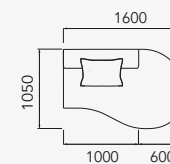

1 assento c/ 2 braços

34252 - Sofá - 2400 mm c/ 2 br. - 2 Alm.
34253 - Sofá - 2800 mm c/ 2 br. - 3 Alm.
34254 - Sofá - 3000 mm c/ 2 br. - 3 Alm.

1 assento c/ 1 braço

34255 - Módulo - 1600 mm c/ 1 br. - 2 Alm.
34256 - Módulo - 1800 mm c/ 1 br. - 2 Alm.
34257 - Módulo - 2000 mm c/ 1 br. - 2 Alm.
34258 - Módulo - 2200 mm c/ 1 br. - 3 Alm.

sofá módulo chaise c/ 1 braço

34259 - Chaise 1850 mm c/ 1 br. - 2 Alm.

módulo terminal ilha

34260 - Módulo terminal ilha 1850 mm

terminal + puff 600 mm

34261 - Terminal 1600 mm - puff 600 mm - 1 Alm.
34262 - Terminal 1800 mm - puff 600 mm - 2 Alm.
34263 - Terminal 2000 mm - puff 600 mm - 3 Alm.

chaise

34264 - Chaise - 1 Ass. 1400 mm - 2 Alm.
34265 - Chaise - 1 Ass. 1600 mm - 2 Alm.

canto

34266 - Canto 1050 X 1050 mm - 2 Alm.

canto sentável

34267 - Canto sentável - 3 Alm.

canto puff

34268 - Canto puff 1050 X 1050 mm