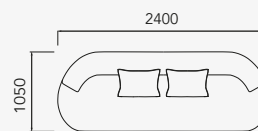

ODESSA

casavetti

ODESSA

casavetti

ODESSA

DESIGN ASSINADO POR STUDIO CASAVETTI

Assento e encosto fixos.

Pés invisíveis de madeira de 5 cm.

1 assento c/ 2 braços

34252 - Sofá - 2400 mm c/ 2 br. - 2 Alm.
34253 - Sofá - 2800 mm c/ 2 br. - 3 Alm.
34254 - Sofá - 3000 mm c/ 2 br. - 3 Alm.

1 assento c/ 1 braço

34255 - Módulo - 1600 mm c/ 1 br. - 2 Alm.
34256 - Módulo - 1800 mm c/ 1 br. - 2 Alm.
34257 - Módulo - 2000 mm c/ 1 br. - 2 Alm.
34258 - Módulo - 2200 mm c/ 1 br. - 3 Alm.

sofá módulo chaise c/ 1 braço

34259 - Chaise 1850 mm c/ 1 br. - 2 Alm.

módulo terminal ilha

34260 - Módulo terminal ilha 1850 mm

terminal + puff 600 mm

34261 - Terminal 1600 mm - puff 600 mm - 1 Alm.
34262 - Terminal 1800 mm - puff 600 mm - 2 Alm.
34263 - Terminal 2000 mm - puff 600 mm - 3 Alm.

chaise

34264 - Chaise - 1 Ass. 1400 mm - 2 Alm.
34265 - Chaise - 1 Ass. 1600 mm - 2 Alm.

canto

34266 - Canto 1050 X 1050 mm - 2 Alm.

canto sentável

34267 - Canto sentável - 3 Alm.

canto puff

34268 - Canto puff 1050 X 1050 mm