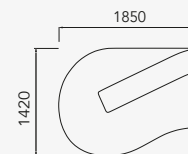

1 assento c/ 2 braços

34252 - Sofá - 2400 mm c/ 2 br. - 2 Alm.
34253 - Sofá - 2800 mm c/ 2 br. - 3 Alm.
34254 - Sofá - 3000 mm c/ 2 br. - 3 Alm.

1 assento c/ 1 braço

34255 - Módulo - 1600 mm c/ 1 br. - 2 Alm.
34256 - Módulo - 1800 mm c/ 1 br. - 2 Alm.
34257 - Módulo - 2000 mm c/ 1 br. - 2 Alm.
34258 - Módulo - 2200 mm c/ 1 br. - 3 Alm.

sofá módulo chaise c/ 1 braço

34259 - Chaise 1850 mm c/ 1 br. - 2 Alm.

módulo terminal ilha

34260 - Módulo terminal ilha 1850 mm

terminal + puff 600 mm

34261 - Terminal 1600 mm - puff 600 mm - 1 Alm.
34262 - Terminal 1800 mm - puff 600 mm - 2 Alm.
34263 - Terminal 2000 mm - puff 600 mm - 3 Alm.

chaise

34264 - Chaise - 1 Ass. 1400 mm - 2 Alm.
34265 - Chaise - 1 Ass. 1600 mm - 2 Alm.

canto

34266 - Canto 1050 X 1050 mm - 2 Alm.

canto sentável

34267 - Canto sentável - 3 Alm.

canto puff

34268 - Canto puff 1050 X 1050 mm