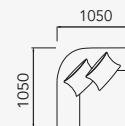

1 assento c/ 2 braços

34252 - Sofá - 2400 mm c/ 2 br. - 2 Alm.
34253 - Sofá - 2800 mm c/ 2 br. - 3 Alm.
34254 - Sofá - 3000 mm c/ 2 br. - 3 Alm.

1 assento c/ 1 braço

34255 - Módulo - 1600 mm c/ 1 br. - 2 Alm.
34256 - Módulo - 1800 mm c/ 1 br. - 2 Alm.
34257 - Módulo - 2000 mm c/ 1 br. - 2 Alm.
34258 - Módulo - 2200 mm c/ 1 br. - 3 Alm.

sofá módulo chaise c/ 1 braço

34259 - Chaise 1850 mm c/ 1 br. - 2 Alm.

módulo terminal ilha

34260 - Módulo terminal ilha 1850 mm

terminal + puff 600 mm

34261 - Terminal 1600 mm - puff 600 mm - 1 Alm.
34262 - Terminal 1800 mm - puff 600 mm - 2 Alm.
34263 - Terminal 2000 mm - puff 600 mm - 3 Alm.

chaise

34264 - Chaise - 1 Ass. 1400 mm - 2 Alm.
34265 - Chaise - 1 Ass. 1600 mm - 2 Alm.

canto

34266 - Canto 1050 X 1050 mm - 2 Alm.

canto sentável

34267 - Canto sentável - 3 Alm.

canto puff

34268 - Canto puff 1050 X 1050 mm