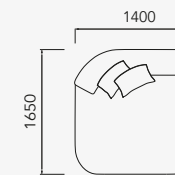

1 assento c/ 2 braços

34252 - Sofá - 2400 mm c/ 2 br. - 2 Alm.
34253 - Sofá - 2800 mm c/ 2 br. - 3 Alm.
34254 - Sofá - 3000 mm c/ 2 br. - 3 Alm.

1 assento c/ 1 braço

34255 - Módulo - 1600 mm c/ 1 br. - 2 Alm.
34256 - Módulo - 1800 mm c/ 1 br. - 2 Alm.
34257 - Módulo - 2000 mm c/ 1 br. - 2 Alm.
34258 - Módulo - 2200 mm c/ 1 br. - 3 Alm.

sofá módulo chaise c/ 1 braço

34259 - Chaise 1850 mm c/ 1 br. - 2 Alm.

módulo terminal ilha

34260 - Módulo terminal ilha 1850 mm

terminal + puff 600 mm

34261 - Terminal 1600 mm - puff 600 mm - 1 Alm.
34262 - Terminal 1800 mm - puff 600 mm - 2 Alm.
34263 - Terminal 2000 mm - puff 600 mm - 3 Alm.

chaise

34264 - Chaise - 1 Ass. 1400 mm - 2 Alm.
34265 - Chaise - 1 Ass. 1600 mm - 2 Alm.

canto

34266 - Canto 1050 X 1050 mm - 2 Alm.

canto sentável

34267 - Canto sentável - 3 Alm.

canto puff

34268 - Canto puff 1050 X 1050 mm