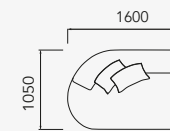

ODESSA

casavetti

ODESSA

casavetti

ODESSA

DESIGN ASSINADO POR STUDIO CASAVETTI

Assento e encosto fixos.

Pés invisíveis de madeira de 5 cm.

1 assento c/ 2 braços

34252 - Sofá - 2400 mm c/ 2 br. - 2 Alm.
34253 - Sofá - 2800 mm c/ 2 br. - 3 Alm.
34254 - Sofá - 3000 mm c/ 2 br. - 3 Alm.

1 assento c/ 1 braço

34255 - Módulo - 1600 mm c/ 1 br. - 2 Alm.
34256 - Módulo - 1800 mm c/ 1 br. - 2 Alm.
34257 - Módulo - 2000 mm c/ 1 br. - 2 Alm.
34258 - Módulo - 2200 mm c/ 1 br. - 3 Alm.

sofá módulo chaise c/ 1 braço

34259 - Chaise 1850 mm c/ 1 br. - 2 Alm.

módulo terminal ilha

34260 - Módulo terminal ilha 1850 mm

terminal + puff 600 mm

34261 - Terminal 1600 mm - puff 600 mm - 1 Alm.
34262 - Terminal 1800 mm - puff 600 mm - 2 Alm.
34263 - Terminal 2000 mm - puff 600 mm - 3 Alm.

chaise

34264 - Chaise - 1 Ass. 1400 mm - 2 Alm.
34265 - Chaise - 1 Ass. 1600 mm - 2 Alm.

canto

34266 - Canto 1050 X 1050 mm - 2 Alm.

canto sentável

34267 - Canto sentável - 3 Alm.

canto puff

34268 - Canto puff 1050 X 1050 mm