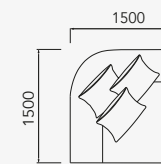

1 assento c/ 2 braços

34252 - Sofá - 2400 mm c/ 2 br. - 2 Alm.
34253 - Sofá - 2800 mm c/ 2 br. - 3 Alm.
34254 - Sofá - 3000 mm c/ 2 br. - 3 Alm.

1 assento c/ 1 braço

34255 - Módulo - 1600 mm c/ 1 br. - 2 Alm.
34256 - Módulo - 1800 mm c/ 1 br. - 2 Alm.
34257 - Módulo - 2000 mm c/ 1 br. - 2 Alm.
34258 - Módulo - 2200 mm c/ 1 br. - 3 Alm.

sofá módulo chaise c/ 1 braço

34259 - Chaise 1850 mm c/ 1 br. - 2 Alm.

módulo terminal ilha

34260 - Módulo terminal ilha 1850 mm

terminal + puff 600 mm

34261 - Terminal 1600 mm - puff 600 mm - 1 Alm.
34262 - Terminal 1800 mm - puff 600 mm - 2 Alm.
34263 - Terminal 2000 mm - puff 600 mm - 3 Alm.

chaise

34264 - Chaise - 1 Ass. 1400 mm - 2 Alm.
34265 - Chaise - 1 Ass. 1600 mm - 2 Alm.

canto

34266 - Canto 1050 X 1050 mm - 2 Alm.

canto sentável

34267 - Canto sentável - 3 Alm.

canto puff

34268 - Canto puff 1050 X 1050 mm