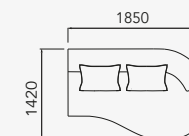

1 assento c/ 2 braços

34252 - Sofá - 2400 mm c/ 2 br. - 2 Alm.
34253 - Sofá - 2800 mm c/ 2 br. - 3 Alm.
34254 - Sofá - 3000 mm c/ 2 br. - 3 Alm.

1 assento c/ 1 braço

34255 - Módulo - 1600 mm c/ 1 br. - 2 Alm.
34256 - Módulo - 1800 mm c/ 1 br. - 2 Alm.
34257 - Módulo - 2000 mm c/ 1 br. - 2 Alm.
34258 - Módulo - 2200 mm c/ 1 br. - 3 Alm.

sofá módulo chaise c/ 1 braço

34259 - Chaise 1850 mm c/ 1 br. - 2 Alm.

módulo terminal ilha

34260 - Módulo terminal ilha 1850 mm

terminal + puff 600 mm

34261 - Terminal 1600 mm - puff 600 mm - 1 Alm.
34262 - Terminal 1800 mm - puff 600 mm - 2 Alm.
34263 - Terminal 2000 mm - puff 600 mm - 3 Alm.