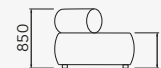

1 assento c/ 2 braços

34252 - Sofá - 2400 mm c/ 2 br. - 2 Alm.
34253 - Sofá - 2800 mm c/ 2 br. - 3 Alm.
34254 - Sofá - 3000 mm c/ 2 br. - 3 Alm.

1 assento c/ 1 braço

34255 - Módulo - 1600 mm c/ 1 br. - 2 Alm.
34256 - Módulo - 1800 mm c/ 1 br. - 2 Alm.
34257 - Módulo - 2000 mm c/ 1 br. - 2 Alm.
34258 - Módulo - 2200 mm c/ 1 br. - 3 Alm.

sofá módulo chaise c/ 1 braço

34259 - Chaise 1850 mm c/ 1 br. - 2 Alm.

módulo terminal ilha

34260 - Módulo terminal ilha 1850 mm

terminal + puff 600 mm

34261 - Terminal 1600 mm - puff 600 mm - 1 Alm.
34262 - Terminal 1800 mm - puff 600 mm - 2 Alm.
34263 - Terminal 2000 mm - puff 600 mm - 3 Alm.