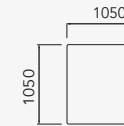

sofá módulo chaise c/ 1 braço

34259 - Chaise 1850 mm c/ 1 br. - 2 Alm.

módulo terminal ilha

34260 - Módulo terminal ilha 1850 mm

terminal + puff 600 mm

34261 - Terminal 1600 mm - puff 600 mm - 1 Alm.
34262 - Terminal 1800 mm - puff 600 mm - 2 Alm.
34263 - Terminal 2000 mm - puff 600 mm - 3 Alm.

chaise

34264 - Chaise - 1 Ass. 1400 mm - 2 Alm.
34265 - Chaise - 1 Ass. 1600 mm - 2 Alm.

canto

34266 - Canto 1050 X 1050 mm - 2 Alm.

canto sentável

34267 - Canto sentável - 3 Alm.

canto puff

34268 - Canto puff 1050 X 1050 mm