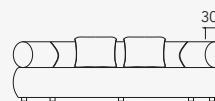

ODESSA

casavetti

ODESSA

casavetti

ODESSA

DESIGN ASSINADO POR STUDIO CASAVETTI

Assento e encosto fixos.

Pés invisíveis de madeira de 5 cm.

1 assento c/ 2 braços

34252 - Sofá - 2400 mm c/ 2 br. - 2 Alm.
34253 - Sofá - 2800 mm c/ 2 br. - 3 Alm.
34254 - Sofá - 3000 mm c/ 2 br. - 3 Alm.

1 assento c/ 1 braço

34255 - Módulo - 1600 mm c/ 1 br. - 2 Alm.
34256 - Módulo - 1800 mm c/ 1 br. - 2 Alm.
34257 - Módulo - 2000 mm c/ 1 br. - 2 Alm.
34258 - Módulo - 2200 mm c/ 1 br. - 3 Alm.

sofá módulo chaise c/ 1 braço

34259 - Chaise 1850 mm c/ 1 br. - 2 Alm.

módulo terminal ilha

34260 - Módulo terminal ilha 1850 mm

terminal + puff 600 mm

34261 - Terminal 1600 mm - puff 600 mm - 1 Alm.
34262 - Terminal 1800 mm - puff 600 mm - 2 Alm.
34263 - Terminal 2000 mm - puff 600 mm - 3 Alm.