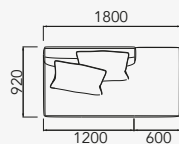

terminal + puff

11708 - Term. Ass. 1200 mm + Puff 600 mm.
11709 - Term. Ass. 1600 mm + Puff 600 mm.
11710 - Term. Ass. 1800 mm + Puff 600 mm.