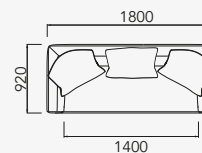

NANTO

casavetti

DIVERSAS
POSSIBILIDADES
E COMBINAÇÕES

NANTO

poltrona

11687 - Poltrona Ass. 600 mm.
11688 - Poltrona Ass. 800 mm.

namoradeira

11689 - Namoradeira Ass. 1200 mm.

sofá

11690 - Sofá Ass. 1400 mm.
11691 - Sofá Ass. 1600 mm.
11692 - Sofá Ass. 1800 mm.
11693 - Sofá Ass. 2000 mm.
11695 - Sofá Ass. 2200 mm.
11696 - Sofá Ass. 2400 mm.
11697 - Sofá Ass. 2600 mm.

sofá assento c/ 1 braço