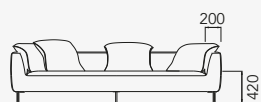

NANTO

casavetti

DIVERSAS
POSSIBILIDADES
E COMBINAÇÕES

NANTO

poltrona

11687 - Poltrona Ass. 600 mm.
11688 - Poltrona Ass. 800 mm.

namoradeira

11689 - Namoradeira Ass. 1200 mm.