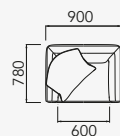

NANTO

casavetti

DIVERSAS
POSSIBILIDADES
E COMBINAÇÕES

NANTO

poltrona

11687 - Poltrona Ass. 600 mm.
11688 - Poltrona Ass. 800 mm.

namoradeira

11689 - Namoradeira Ass. 1200 mm.