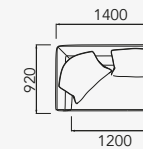

NANTO

casavetti

DIVERSAS
POSSIBILIDADES
E COMBINAÇÕES

NANTO

poltrona

11687 - Poltrona Ass. 600 mm.
11688 - Poltrona Ass. 800 mm.

namoradeira

11689 - Namoradeira Ass. 1200 mm.

sofá

11690 - Sofá Ass. 1400 mm.
11691 - Sofá Ass. 1600 mm.
11692 - Sofá Ass. 1800 mm.
11693 - Sofá Ass. 2000 mm.
11695 - Sofá Ass. 2200 mm.
11696 - Sofá Ass. 2400 mm.
11697 - Sofá Ass. 2600 mm.

sofá assento c/ 1 braço