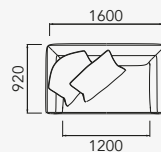

NANTO

casavetti

DIVERSAS
POSSIBILIDADES
E COMBINAÇÕES

NANTO

poltrona

11687 - Poltrona Ass. 600 mm.
11688 - Poltrona Ass. 800 mm.

namoradeira

11689 - Namoradeira Ass. 1200 mm.

sofá

11690 - Sofá Ass. 1400 mm.
11691 - Sofá Ass. 1600 mm.
11692 - Sofá Ass. 1800 mm.
11693 - Sofá Ass. 2000 mm.
11695 - Sofá Ass. 2200 mm.
11696 - Sofá Ass. 2400 mm.
11697 - Sofá Ass. 2600 mm.

sofá assento c/ 1 braço