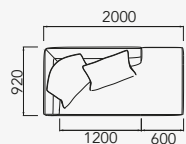

terminal + puff c/ 1 braço

11705 - Term. Ass. 1200 mm + Puff 600 mm c/1 br.
11706 - Term. Ass. 1400 mm + Puff 600 mm c/1 br.
11707 - Term. Ass. 1600 mm + Puff 600 mm c/1 br.