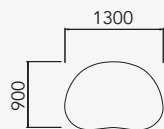

NANÃ

casavetti

NANÃ

DESIGN ASSINADO POR
STUDIO CASAVETTI

Assento e encosto fixos, sem modulações.

Pés invisíveis em madeira.

Poltrona com base giratória invisível.

sofá

poltrona

24090 - Sofá 3100 mm.
27864 - Sofá 2800 mm.
42991 - Sofá 2600 mm.
42992 - Sofá 2400 mm.
42993 - Sofá 2200 mm.

24092 - Poltrona.

puff

27495 - Puff 1300X900X430 mm.

casavetti