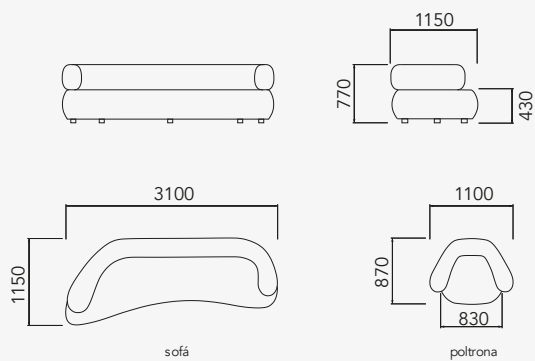

NANÃ

casavetti

NANÃ

DESIGN ASSINADO POR
STUDIO CASAVETTI

Assento e encosto fixos, sem modulações.

Pés invisíveis em madeira.

Poltrona com base giratória invisível.

sofá

poltrona

24090 - Sofá 3100 mm.
27864 - Sofá 2800 mm.
42991 - Sofá 2600 mm.
42992 - Sofá 2400 mm.
42993 - Sofá 2200 mm.

24092 - Poltrona.

puff

27495 - Puff 1300X900X430 mm.

casavetti