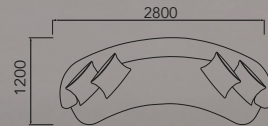

MINT

DESIGN ASSINADO
POR STUDIO CASAVETTI

Assento fixo com molas pocket
ensacadas e camadas de espumas.

Encosto fixo e almofadas soltas.

Pés invisíveis de madeira de 5 cm.

casavetti

MINT

casavetti

sofá curvo

34271 - Sofá curvo - 2800 mm - 4 Almofadas
34272 - Sofá curvo - 3000 mm - 4 Almofadas
34273 - Sofá curvo - 3200 mm - 4 Almofadas

sofá reto

34274 - Sofá reto - 2600 mm - 4 Almofadas
34275 - Sofá reto - 2800 mm - 4 Almofadas
34276 - Sofá reto - 3000 mm - 4 Almofadas

sofá curvo c/ terminal 500 mm

34277 - Sofá curvo - 2600 mm c/ terminal 500 mm - 3 Almofadas
34278 - Sofá curvo - 2800 mm c/ terminal 500 mm - 3 Almofadas
34279 - Sofá curvo - 3000 mm c/ terminal 500 mm - 3 Almofadas