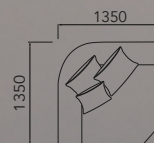

canto sentável

34289 - Canto sentável - 3 Almofadas