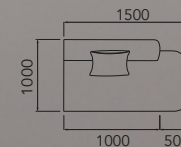

sofá reto c/ terminal 500 mm

34280 - Sofá reto - 2600 mm c/ terminal 500 mm - 3 Almofadas
34281 - Sofá reto - 2800 mm c/ terminal 500 mm - 3 Almofadas
34282 - Sofá reto - 3000 mm c/ terminal 500 mm - 3 Almofadas

módulo reto c/ 1 braço

34285 - Módulo reto - 1300 mm c/ 1 br. - 2 Almofadas
34286 - Módulo reto - 1500 mm c/ 1 br. - 2 Almofadas
41436 - Módulo reto - 2000 mm c/ 1 br. - 2 Almofadas

módulo reto s/ braço

34287 - Módulo reto - 1000 mm s/ br. - 1 Almofada
34288 - Módulo reto - 1200 mm s/ br. - 1 Almofada

canto sentável

34289 - Canto sentável - 3 Almofadas

terminal reto

34292 - Terminal reto - 1500 mm - Enc. 1000 mm - 1 Almofada
34293 - Terminal reto - 1700 mm - Enc. 1200 mm - 1 Almofada