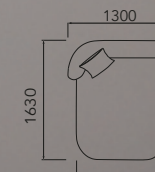

módulo reto c/ 1 braço

34285 - Módulo reto - 1300 mm c/ 1 br. - 2 Almofadas
34286 - Módulo reto - 1500 mm c/ 1 br. - 2 Almofadas
41436 - Módulo reto - 2000 mm c/ 1 br. - 2 Almofadas

módulo reto s/ braço

34287 - Módulo reto - 1000 mm s/ br. - 1 Almofada
34288 - Módulo reto - 1200 mm s/ br. - 1 Almofada

canto sentável

34289 - Canto sentável - 3 Almofadas

terminal reto

34292 - Terminal reto - 1500 mm - Enc. 1000 mm - 1 Almofada
34293 - Terminal reto - 1700 mm - Enc. 1200 mm - 1 Almofada

chaise

34294 - Chaise - 1300 mm - Ass. 1000 mm - 1 Almofada
34295 - Chaise - 1500 mm - Ass. 1200 mm - 1 Almofada