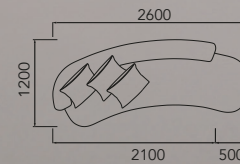

MINT

DESIGN ASSINADO
POR STUDIO CASAVETTI

Assento fixo com molas pocket
ensacadas e camadas de espumas.

Encosto fixo e almofadas soltas.

Pés invisíveis de madeira de 5 cm.

casavetti

MINT

casavetti

sofá curvo

34271 - Sofá curvo - 2800 mm - 4 Almofadas
34272 - Sofá curvo - 3000 mm - 4 Almofadas
34273 - Sofá curvo - 3200 mm - 4 Almofadas

sofá reto

34274 - Sofá reto - 2600 mm - 4 Almofadas
34275 - Sofá reto - 2800 mm - 4 Almofadas
34276 - Sofá reto - 3000 mm - 4 Almofadas

sofá curvo c/ terminal 500 mm

34277 - Sofá curvo - 2600 mm c/ terminal 500 mm - 3 Almofadas
34278 - Sofá curvo - 2800 mm c/ terminal 500 mm - 3 Almofadas
34279 - Sofá curvo - 3000 mm c/ terminal 500 mm - 3 Almofadas