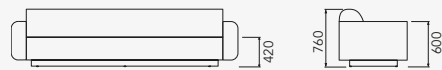

# MENTEX

DESIGN ASSINADO POR  
STUDIO CASAVETTI

Assento e encosto fixos.

Requadro em madeira laminada  
(cores disponíveis no mostruário).

1 assento c/2 braços

12198 - Sofá 2000 mm - 1 Ass. 1600 mm c/ 2 br  
12199 - Sofá 2200 mm - 1 Ass. 1800 mm c/ 2 br  
12200 - Sofá 2400 mm - 1 Ass. 2000 mm c/ 2 br  
12201 - Sofá 2600 mm - 1 Ass. 2200 mm c/ 2 br  
12202 - Sofá 2800 mm - 1 Ass. 2400 mm c/ 2 br  
12203 - Sofá 3000 mm - 1 Ass. 2600 mm c/ 2 br

2 assentos modulado

12204 - 2 Ass. 1400 mm modulado  
12205 - 2 Ass. 1500 mm modulado

casavetti