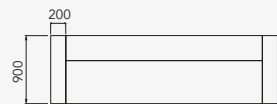

# MENTEX

DESIGN ASSINADO POR  
STUDIO CASAVETTI

Assento e encosto fixos.

Requadro em madeira laminada  
(cores disponíveis no mostruário).

1 assento c/2 braços

12198 - Sofá 2000 mm - 1 Ass. 1600 mm c/ 2 br  
12199 - Sofá 2200 mm - 1 Ass. 1800 mm c/ 2 br  
12200 - Sofá 2400 mm - 1 Ass. 2000 mm c/ 2 br  
12201 - Sofá 2600 mm - 1 Ass. 2200 mm c/ 2 br  
12202 - Sofá 2800 mm - 1 Ass. 2400 mm c/ 2 br  
12203 - Sofá 3000 mm - 1 Ass. 2600 mm c/ 2 br