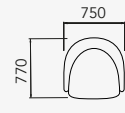

VILLA IMPERIAL

LUNA

Base giratória de metal pintada nas cores do mostruário.

VILLA IMPERIAL

LUNA

VILLA IMPERIAL

DIVERSAS
POSSIBILIDADES
E COMBINAÇÕES

LUNA

poltrona
26675 - poltrona giratória

sofá
31723 - sofá 2000 mm
26671 - sofá 2200 mm
26672 - sofá 2400 mm
26673 - sofá 2600 mm
26674 - sofá 2800 mm
24658 - sofá 3000 mm

módulo
26677 - módulo 1200 mm c/ 1 br
26678 - módulo 1300 mm c/ 1 br
26679 - módulo 1400 mm c/ 1 br
26680 - módulo 1500 mm c/ 1 br

módulo reto

26681 - módulo reto 800 mm s/ br
26682 - módulo reto 900 mm s/ br
26683 - módulo reto 1000 mm s/ br
26684 - módulo reto 1100 mm s/ br
26685 - módulo reto 1200mm s/ br
26686 - módulo reto 1300 mm s/ br
26687 - módulo reto 1400 mm s/ br
26688 - módulo reto 1600 mm s/ br
26690 - módulo reto 1800 mm s/ br