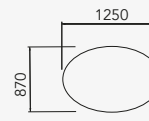

sofá 45° s/ br

28167 - sofá 45° assento 1200 mm s/ br
28168 - sofá 45° assento 1400 mm s/ br
28169 - sofá 45° assento 1600 mm s/ br
28170 - sofá 45° assento 1800 mm s/ br

terminal redondo

26693 - terminal redondo 1650 mm - enc 1000 mm
26694 - terminal redondo 1750 mm - enc 1100 mm
26695 - terminal redondo 1850 mm - enc 1200 mm
26696 - terminal redondo 1950 mm - enc 1300 mm
26697 - terminal redondo 2050 mm - enc 1400 mm

chaise

26709 - chaise 1150 mm - assento 1000 mm
26710 - chaise 1250 mm - assento 1100 mm
26711 - chaise 1350 mm - assento 1200 mm
26712 - chaise 1450 mm - assento 1300 mm

canto sentável

26691 - canto sentável

ilha

26706 ilha - 1840 x 1280 x 740 mm

puff redondo

26714 - puff redondo diâmetro 870 mm
26713 - puff redondo diâmetro 1130 mm

puff oval

26715 - puff oval 1250 x 870

almofada retangular

26951 - almofada retangular 450 x 400 mm
26950 - almofada retangular 550 x 500 mm
26676 - almofada retangular 600 x 350 mm