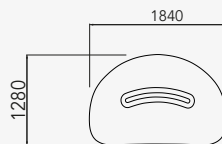

terminal 45°

26704 - terminal 45° assento 1200 mm + terminal 400 mm
26705 - terminal 45° assento 1400 mm + terminal 400 mm
26707 - terminal 45° assento 1600 mm + terminal 400 mm
26708 - terminal 45° assento 1800 mm + terminal 400 mm

sofá 45° s/ br

28167 - sofá 45° assento 1200 mm s/ br
28168 - sofá 45° assento 1400 mm s/ br
28169 - sofá 45° assento 1600 mm s/ br
28170 - sofá 45° assento 1800 mm s/ br

terminal redondo

26693 - terminal redondo 1650 mm - enc 1000 mm
26694 - terminal redondo 1750 mm - enc 1100 mm
26695 - terminal redondo 1850 mm - enc 1200 mm
26696 - terminal redondo 1950 mm - enc 1300 mm
26697 - terminal redondo 2050 mm - enc 1400 mm

chaise

26709 - chaise 1150 mm - assento 1000 mm
26710 - chaise 1250 mm - assento 1100 mm
26711 - chaise 1350 mm - assento 1200 mm
26712 - chaise 1450 mm - assento 1300 mm

canto sentável

26691 - canto sentável

ilha

26706 ilha - 1840 x 1280 x 740 mm

puff redondo

26714 - puff redondo diâmetro 870 mm
26713 - puff redondo diâmetro 1130 mm

puff oval

26715 - puff oval 1250 x 870

almofada retangular

26951 - almofada retangular 450 x 400 mm
26950 - almofada retangular 550 x 500 mm
26676 - almofada retangular 600 x 350 mm