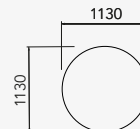

sofá 45° s/ br

28167 - sofá 45° assento 1200 mm s/ br
28168 - sofá 45° assento 1400 mm s/ br
28169 - sofá 45° assento 1600 mm s/ br
28170 - sofá 45° assento 1800 mm s/ br

terminal redondo

26693 - terminal redondo 1650 mm - enc 1000 mm
26694 - terminal redondo 1750 mm - enc 1100 mm
26695 - terminal redondo 1850 mm - enc 1200 mm
26696 - terminal redondo 1950 mm - enc 1300 mm
26697 - terminal redondo 2050 mm - enc 1400 mm

chaise

26709 - chaise 1150 mm - assento 1000 mm
26710 - chaise 1250 mm - assento 1100 mm
26711 - chaise 1350 mm - assento 1200 mm
26712 - chaise 1450 mm - assento 1300 mm

canto sentável

26691 - canto sentável

ilha

26706 ilha - 1840 x 1280 x 740 mm

puff redondo

26714 - puff redondo diâmetro 870 mm
26713 - puff redondo diâmetro 1130 mm

puff oval

26715 - puff oval 1250 x 870

almofada retangular

26951 - almofada retangular 450 x 400 mm
26950 - almofada retangular 550 x 500 mm
26676 - almofada retangular 600 x 350 mm