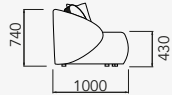

VILLA IMPERIAL

LUNA

Base giratória de metal pintada nas cores do mostruário.

VILLA IMPERIAL

LUNA

VILLA IMPERIAL

DIVERSAS
POSSIBILIDADES
E COMBINAÇÕES

LUNA

poltrona
26675 - poltrona giratória

sofá
31723 - sofá 2000 mm
26671 - sofá 2200 mm
26672 - sofá 2400 mm
26673 - sofá 2600 mm
26674 - sofá 2800 mm
24658 - sofá 3000 mm

módulo
26677 - módulo 1200 mm c/ 1 br
26678 - módulo 1300 mm c/ 1 br
26679 - módulo 1400 mm c/ 1 br
26680 - módulo 1500 mm c/ 1 br