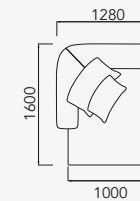

namoradeira

34207 - Namoradeira - 1 Ass. 1000 mm c/ 2 br.

1 assento c/ 2 braços

34208 - Sofá - 1 Ass. 1400 mm c/ 2 br.

2 assentos c/ 2 braços

34209 - Sofá - 2 Ass. 900 mm c/ 2 br.
34210 - Sofá - 2 Ass. 1000 mm c/ 2 br.

34212 - Módulo - 1 Ass. 900 mm s/ br.
34214 - Módulo - 1 Ass. 1000 mm s/ br.
34216 - Módulo - 1 Ass. 1200 mm s/ br.

canto sentável

34218 - Canto sentável

canto + assento + puff 600mm

34219 - Canto + assento 1000 mm + puff 600 mm

terminal - assento + puff 600mm s/ br.

34220 - Terminal - 1 Ass. 1000 mm + puff 600 mm s/ br.
34221 - Terminal - 1 Ass. 1200 mm + puff 600 mm s/ br.

chaise c/ 1 br.

34222 - Chaise - Ass. 1000 mm c/ 1 br.
34223 - Chaise - Ass. 1200 mm c/ 1 br.