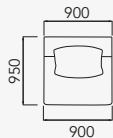

namoradeira

34207 - Namoradeira - 1 Ass. 1000 mm c/ 2 br.

1 assento c/ 2 braços

34208 - Sofá - 1 Ass. 1400 mm c/ 2 br.

2 assentos c/ 2 braços

34209 - Sofá - 2 Ass. 900 mm c/ 2 br.
34210 - Sofá - 2 Ass. 1000 mm c/ 2 br.

1 assento c/ 1 braço

34211 - Módulo - 1 Ass. 900 mm c/ 1 br.
34213 - Módulo - 1 Ass. 1000 mm c/ 1 br.
34215 - Módulo - 1 Ass. 1200 mm c/ 1 br.
34217 - Módulo - 1 Ass. 1300 mm c/ 1 br.

1 assento s/ braço