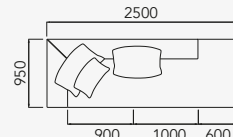

namoradeira

34207 - Namoradeira - 1 Ass. 1000 mm c/ 2 br.

1 assento c/ 2 braços

34208 - Sofá - 1 Ass. 1400 mm c/ 2 br.

2 assentos c/ 2 braços

34209 - Sofá - 2 Ass. 900 mm c/ 2 br.
34210 - Sofá - 2 Ass. 1000 mm c/ 2 br.

1 assento c/ 1 braço

34211 - Módulo - 1 Ass. 900 mm c/ 1 br.
34213 - Módulo - 1 Ass. 1000 mm c/ 1 br.
34215 - Módulo - 1 Ass. 1200 mm c/ 1 br.
34217 - Módulo - 1 Ass. 1300 mm c/ 1 br.

1 assento s/ braço

34212 - Módulo - 1 Ass. 900 mm s/ br.
34214 - Módulo - 1 Ass. 1000 mm s/ br.
34216 - Módulo - 1 Ass. 1200 mm s/ br.

canto sentável

34218 - Canto sentável

canto + assento + puff 600mm

34219 - Canto + assento 1000 mm + puff 600 mm