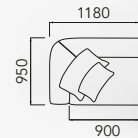

namoradeira

34207 - Namoradeira - 1 Ass. 1000 mm c/ 2 br.

1 assento c/ 2 braços

34208 - Sofá - 1 Ass. 1400 mm c/ 2 br.

2 assentos c/ 2 braços

34209 - Sofá - 2 Ass. 900 mm c/ 2 br.
34210 - Sofá - 2 Ass. 1000 mm c/ 2 br.

1 assento c/ 1 braço

34211 - Módulo - 1 Ass. 900 mm c/ 1 br.
34213 - Módulo - 1 Ass. 1000 mm c/ 1 br.
34215 - Módulo - 1 Ass. 1200 mm c/ 1 br.
34217 - Módulo - 1 Ass. 1300 mm c/ 1 br.

1 assento s/ braço