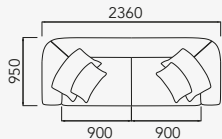

namoradeira

34207 - Namoradeira - 1 Ass. 1000 mm c/ 2 br.

1 assento c/ 2 braços

34208 - Sofá - 1 Ass. 1400 mm c/ 2 br.

2 assentos c/ 2 braços

34209 - Sofá - 2 Ass. 900 mm c/ 2 br.
34210 - Sofá - 2 Ass. 1000 mm c/ 2 br.

1 assento c/ 1 braço

34211 - Módulo - 1 Ass. 900 mm c/ 1 br.
34213 - Módulo - 1 Ass. 1000 mm c/ 1 br.
34215 - Módulo - 1 Ass. 1200 mm c/ 1 br.
34217 - Módulo - 1 Ass. 1300 mm c/ 1 br.

1 assento s/ braço

34212 - Módulo - 1 Ass. 900 mm s/ br.
34214 - Módulo - 1 Ass. 1000 mm s/ br.
34216 - Módulo - 1 Ass. 1200 mm s/ br.

canto sentável

34218 - Canto sentável

canto + assento + puff 600mm

34219 - Canto + assento 1000 mm + puff 600 mm