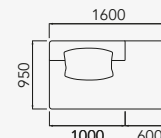

namoradeira

34207 - Namoradeira - 1 Ass. 1000 mm c/ 2 br.

1 assento c/ 2 braços

34208 - Sofá - 1 Ass. 1400 mm c/ 2 br.

2 assentos c/ 2 braços

34209 - Sofá - 2 Ass. 900 mm c/ 2 br.
34210 - Sofá - 2 Ass. 1000 mm c/ 2 br.

34212 - Módulo - 1 Ass. 900 mm s/ br.
34214 - Módulo - 1 Ass. 1000 mm s/ br.
34216 - Módulo - 1 Ass. 1200 mm s/ br.

canto sentável

34218 - Canto sentável

canto + assento + puff 600mm

34219 - Canto + assento 1000 mm + puff 600 mm

terminal - assento + puff 600mm s/ br.

34220 - Terminal - 1 Ass. 1000 mm + puff 600 mm s/ br.
34221 - Terminal - 1 Ass. 1200 mm + puff 600 mm s/ br.

chaise c/ 1 br.

34222 - Chaise - Ass. 1000 mm c/ 1 br.
34223 - Chaise - Ass. 1200 mm c/ 1 br.