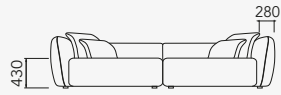

namoradeira

34207 - Namoradeira - 1 Ass. 1000 mm c/ 2 br.

1 assento c/ 2 braços

34208 - Sofá - 1 Ass. 1400 mm c/ 2 br.

2 assentos c/ 2 braços

34209 - Sofá - 2 Ass. 900 mm c/ 2 br.
34210 - Sofá - 2 Ass. 1000 mm c/ 2 br.

1 assento c/ 1 braço

34211 - Módulo - 1 Ass. 900 mm c/ 1 br.
34213 - Módulo - 1 Ass. 1000 mm c/ 1 br.
34215 - Módulo - 1 Ass. 1200 mm c/ 1 br.
34217 - Módulo - 1 Ass. 1300 mm c/ 1 br.

1 assento s/ braço

34212 - Módulo - 1 Ass. 900 mm s/ br.
34214 - Módulo - 1 Ass. 1000 mm s/ br.
34216 - Módulo - 1 Ass. 1200 mm s/ br.

canto sentável

34218 - Canto sentável

canto + assento + puff 600mm

34219 - Canto + assento 1000 mm + puff 600 mm

terminal - assento + puff 600mm s/ br.

34220 - Terminal - 1 Ass. 1000 mm + puff 600 mm s/ br.
34221 - Terminal - 1 Ass. 1200 mm + puff 600 mm s/ br.

chaise c/ 1 br.

34222 - Chaise - Ass. 1000 mm c/ 1 br.
34223 - Chaise - Ass. 1200 mm c/ 1 br.