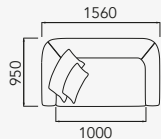

namoradeira

34207 - Namoradeira - 1 Ass. 1000 mm c/ 2 br.

1 assento c/ 2 braços

34208 - Sofá - 1 Ass. 1400 mm c/ 2 br.

2 assentos c/ 2 braços

34209 - Sofá - 2 Ass. 900 mm c/ 2 br.
34210 - Sofá - 2 Ass. 1000 mm c/ 2 br.

1 assento c/ 1 braço

34211 - Módulo - 1 Ass. 900 mm c/ 1 br.
34213 - Módulo - 1 Ass. 1000 mm c/ 1 br.
34215 - Módulo - 1 Ass. 1200 mm c/ 1 br.
34217 - Módulo - 1 Ass. 1300 mm c/ 1 br.

1 assento s/ braço

34212 - Módulo - 1 Ass. 900 mm s/ br.
34214 - Módulo - 1 Ass. 1000 mm s/ br.
34216 - Módulo - 1 Ass. 1200 mm s/ br.

canto sentável

34218 - Canto sentável

canto + assento + puff 600mm

34219 - Canto + assento 1000 mm + puff 600 mm