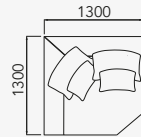

namoradeira

34207 - Namoradeira - 1 Ass. 1000 mm c/ 2 br.

1 assento c/ 2 braços

34208 - Sofá - 1 Ass. 1400 mm c/ 2 br.

2 assentos c/ 2 braços

34209 - Sofá - 2 Ass. 900 mm c/ 2 br.
34210 - Sofá - 2 Ass. 1000 mm c/ 2 br.

1 assento c/ 1 braço

34211 - Módulo - 1 Ass. 900 mm c/ 1 br.
34213 - Módulo - 1 Ass. 1000 mm c/ 1 br.
34215 - Módulo - 1 Ass. 1200 mm c/ 1 br.
34217 - Módulo - 1 Ass. 1300 mm c/ 1 br.

1 assento s/ braço

34212 - Módulo - 1 Ass. 900 mm s/ br.
34214 - Módulo - 1 Ass. 1000 mm s/ br.
34216 - Módulo - 1 Ass. 1200 mm s/ br.

canto sentável

34218 - Canto sentável

canto + assento + puff 600mm

34219 - Canto + assento 1000 mm + puff 600 mm