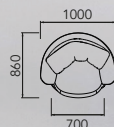

ERMÉS G

36424 - Poltrona Ermés "G" Giratória.
36425 - Poltrona Ermés "G" Fixa C/ Pé Madeira.

casavetti