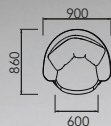

ERMÉS

casavetti

ERMÉS

DESIGN ASSINADO POR TIAGO ZANOTTO

Assento fixo e almofada de encosto solta.

Detalhe do encosto laminado ou metal.

Poltrona giratória.

ERMÉS