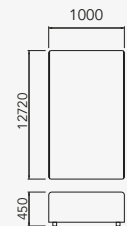

DOBLE

VILLA IMPERIAL

DESIGN ASSINADO POR VILLA IMPERIAL

VILLA IMPERIAL

DOBLE

Sofá de ilha que permite integrar dois ambientes diferentes.

Pode ser usado como sofá living ou chaise.

Acionamento do encosto elétrico mecanizado através do sistema touch, ou manualmente.

1 assento c/1 braço

27945/27947 - Sofá 1150 mm - 1 Ass. 900 mm c/ 1 br.
12700/12706 - Sofá 1250 mm - 1 Ass. 1000 mm c/ 1 br.
12702/12708 - Sofá 1350 mm - 1 Ass. 1100 mm c/ 1 br.
12704/12710 - Sofá 1450 mm - 1 Ass. 1200 mm c/ 1 br.

1 assento s/ braço

27946/27948 - 1 Ass. 900 mm s/ br.
12701/12707 - 1 Ass. 1000 mm s/ br.
12703/12709 - 1 Ass. 1100 mm s/ br.
12705/12711 - 1 Ass. 1200 mm s/ br.

Puff

12713 - 800 x 1720 mm.
12715 - 1000 x 1720 mm.