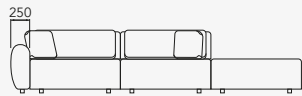

DOBLE

VILLA IMPERIAL

DESIGN ASSINADO POR VILLA IMPERIAL

VILLA IMPERIAL

DOBLE

Sofá de ilha que permite integrar dois ambientes diferentes.

Pode ser usado como sofá living ou chaise.

Acionamento do encosto elétrico mecanizado através do sistema touch, ou manualmente.

1 assento c/1 braço

27945/27947 - Sofá 1150 mm - 1 Ass. 900 mm c/ 1 br.
12700/12706 - Sofá 1250 mm - 1 Ass. 1000 mm c/ 1 br.
12702/12708 - Sofá 1350 mm - 1 Ass. 1100 mm c/ 1 br.
12704/12710 - Sofá 1450 mm - 1 Ass. 1200 mm c/ 1 br.

1 assento s/ braço

27946/27948 - 1 Ass. 900 mm s/ br.
12701/12707 - 1 Ass. 1000 mm s/ br.
12703/12709 - 1 Ass. 1100 mm s/ br.
12705/12711 - 1 Ass. 1200 mm s/ br.

Puff

12713 - 800 x 1720 mm.
12715 - 1000 x 1720 mm.