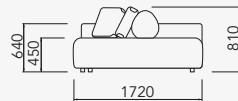

DOBLE

VILLA IMPERIAL

DESIGN ASSINADO POR VILLA IMPERIAL

VILLA IMPERIAL

DOBLE

Sofá de ilha que permite integrar dois ambientes diferentes.

Pode ser usado como sofá living ou chaise.

Acionamento do encosto elétrico mecanizado através do sistema touch, ou manualmente.

1 assento c/1 braço

27945/27947 - Sofá 1150 mm - 1 Ass. 900 mm c/ 1 br.
12700/12706 - Sofá 1250 mm - 1 Ass. 1000 mm c/ 1 br.
12702/12708 - Sofá 1350 mm - 1 Ass. 1100 mm c/ 1 br.
12704/12710 - Sofá 1450 mm - 1 Ass. 1200 mm c/ 1 br.

1 assento s/ braço

27946/27948 - 1 Ass. 900 mm s/ br.
12701/12707 - 1 Ass. 1000 mm s/ br.
12703/12709 - 1 Ass. 1100 mm s/ br.
12705/12711 - 1 Ass. 1200 mm s/ br.

Puff

12713 - 800 x 1720 mm.
12715 - 1000 x 1720 mm.