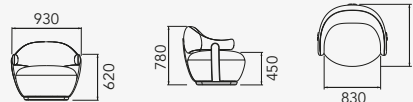

DESIGN ASSINADO POR TIAGO ZANOTTO

COGU

Poltrona giratória ou fixa com base de madeira tauari.

Detalhes laterais: laminados, pintados ou revestidos de tecido.

Puff fixo com base de madeira tauari.

casavetti

COGU

- 34628 - Cogu Giro C/ Metal e Requadro Laminados.
- 34622 - Cogu Giro C/ Metal Revestido Tecido e Requadro Laminado.
- 34623 - Cogu Giro C/ Metal Laminado S/ Requadro.
- 34629 - Cogu Giro C/ Metal Revestido Tecido S/ Requadro.
- 34573 - Cogu Fixa C/ Metal e Requadro Laminados.
- 36430 - Cogu Fixa C/ Metal Revestido Tecido e Requadro Laminado.
- 36431 - Cogu Fixa C/ Metal Laminado S/ Requadro.
- 36432 - Cogu Fixa C/ Metal Revestido Tecido S/ Requadro.

COGU G

- 36416 - Cogu G Giro C/ Metal e Requadro Laminados.
- 36417 - Cogu G Giro Metal Revestido Tecido e Requadro Laminado.
- 36418 - Cogu G Giro C/ Metal Laminado S/ Requadro.
- 36419 - Cogu G Giro C/ Metal Revestido Tecido S/ Requadro.
- 36420 - Cogu G Fixa C/ Metal e Requadro Laminados.
- 36421 - Cogu G Fixa C/ Metal Revestido Tecido e Requadro Laminado.
- 36422 - Cogu G Fixa C/ Metal Laminado S/ Requadro.
- 36423 - Cogu G Fixa C/ Metal Revestido Tecido S/ Requadro.