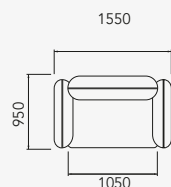

namoradeira
42889 - Namoradeira Ass. 1050 mm.

sofá 1 assento
42891 - Sofá 1 Ass. 1500 mm.

sofá 2 assentos
42893 - Sofá 2 Ass. 950 mm.
42895 - Sofá 2 Ass. 1050 mm.

módulo c/ 1 braço
42896 - Módulo - 1Ass. 950 mm c/ 1 br.
42898 - Módulo - 1Ass. 1050 mm c/ 1 br.
42900 - Módulo - 1Ass. 1250 mm c/ 1 br.
42902 - Módulo - 1Ass. 1350 mm c/ 1 br.

módulo s/ braço
42897 - Módulo - 1Ass. 950 mm s/ br.
42899 - Módulo - 1Ass. 1050 mm s/ br.
42901 - Módulo - 1Ass. 1250 mm s/ br.

canto sentável
42903 - Canto sentável.

canto + assento + puff 600 mm
42904 - Canto + Ass. 1050 mm + Puff 600 mm.

puff assento 940 X 630 mm
42909 - Puff Ass. 940 X 630 mm.

puff canto assento 950 X 950 mm
42910 - Puff Canto Ass. 950 X 950 mm.