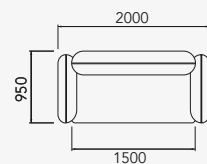

CASTION

casavetti

CASTION

DESIGN ASSINADO POR STUDIO CASAVETTTI

Assento e encosto fixos.

Pés em madeira laminada (cores disponíveis no mostruário).

Aplique frontal, deixando peças moduladas com aspecto de sofá inteiro.

namoradeira
42889 - Namoradeira Ass. 1050 mm.

sofá 1 assento
42891 - Sofá 1 Ass. 1500 mm.

sofá 2 assentos
42893 - Sofá 2 Ass. 950 mm.
42895 - Sofá 2 Ass. 1050 mm.

módulo c/ 1 braço
42896 - Módulo - 1Ass. 950 mm c/ 1 br.
42898 - Módulo - 1Ass. 1050 mm c/ 1 br.
42900 - Módulo - 1Ass. 1250 mm c/ 1 br.
42902 - Módulo - 1Ass. 1350 mm c/ 1 br.

módulo s/ braço
42897 - Módulo - 1Ass. 950 mm s/ br.
42899 - Módulo - 1Ass. 1050 mm s/ br.
42901 - Módulo - 1Ass. 1250 mm s/ br.

canto sentável
42903 - Canto sentável.

canto + assento + puff 600 mm
42904 - Canto + Ass. 1050 mm + Puff 600 mm.

puff assento 940 X 630 mm
42909 - Puff Ass. 940 X 630 mm.

puff canto assento 950 X 950 mm
42910 - Puff Canto Ass. 950 X 950 mm.