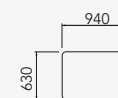

namoradeira
42889 - Namoradeira Ass. 1050 mm.

sofá 1 assento
42891 - Sofá 1 Ass. 1500 mm.

sofá 2 assentos
42893 - Sofá 2 Ass. 950 mm.
42895 - Sofá 2 Ass. 1050 mm.

módulo c/ 1 braço
42896 - Módulo - 1Ass. 950 mm c/ 1 br.
42898 - Módulo - 1Ass. 1050 mm c/ 1 br.
42900 - Módulo - 1Ass. 1250 mm c/ 1 br.
42902 - Módulo - 1Ass. 1350 mm c/ 1 br.

módulo s/ braço
42897 - Módulo - 1Ass. 950 mm s/ br.
42899 - Módulo - 1Ass. 1050 mm s/ br.
42901 - Módulo - 1Ass. 1250 mm s/ br.

canto sentável
42903 - Canto sentável.

canto + assento + puff 600 mm
42904 - Canto + Ass. 1050 mm + Puff 600 mm.

terminal + assento + puff 600 mm s/ br
42905 - Terminal 1 Ass. 1050 mm + Puff 600 mm s/ br.
42906 - Terminal 1 Ass. 1250 mm + Puff 600 mm s/ br.

chaise
42907 - Chaise Ass. 1050 mm + br.
42908 - Chaise Ass. 1250 mm + br.