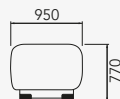

namoradeira
42889 - Namoradeira Ass. 1050 mm.

sofá 1 assento
42891 - Sofá 1 Ass. 1500 mm.

sofá 2 assentos
42893 - Sofá 2 Ass. 950 mm.
42895 - Sofá 2 Ass. 1050 mm.

módulo c/ 1 braço
42896 - Módulo - 1Ass. 950 mm c/ 1 br.
42898 - Módulo - 1Ass. 1050 mm c/ 1 br.
42900 - Módulo - 1Ass. 1250 mm c/ 1 br.
42902 - Módulo - 1Ass. 1350 mm c/ 1 br.

módulo s/ braço
42897 - Módulo - 1Ass. 950 mm s/ br.
42899 - Módulo - 1Ass. 1050 mm s/ br.
42901 - Módulo - 1Ass. 1250 mm s/ br.

canto sentável
42903 - Canto sentável.

canto + assento + puff 600 mm
42904 - Canto + Ass. 1050 mm + Puff 600 mm.

terminal + assento + puff 600 mm s/ br
42905 - Terminal 1 Ass. 1050 mm + Puff 600 mm s/ br.
42906 - Terminal 1 Ass. 1250 mm + Puff 600 mm s/ br.

chaise
42907 - Chaise Ass. 1050 mm + br.
42908 - Chaise Ass. 1250 mm + br.

puff assento 940 X 630 mm
42909 - Puff Ass. 940 X 630 mm.

puff canto assento 950 X 950 mm
42910 - Puff Canto Ass. 950 X 950 mm.