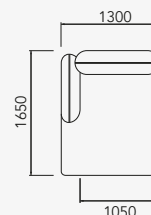

namoradeira
42889 - Namoradeira Ass. 1050 mm.

sofá 1 assento
42891 - Sofá 1 Ass. 1500 mm.

sofá 2 assentos
42893 - Sofá 2 Ass. 950 mm.
42895 - Sofá 2 Ass. 1050 mm.

módulo c/ 1 braço
42896 - Módulo - 1Ass. 950 mm c/ 1 br.
42898 - Módulo - 1Ass. 1050 mm c/ 1 br.
42900 - Módulo - 1Ass. 1250 mm c/ 1 br.
42902 - Módulo - 1Ass. 1350 mm c/ 1 br.

módulo s/ braço
42897 - Módulo - 1Ass. 950 mm s/ br.
42899 - Módulo - 1Ass. 1050 mm s/ br.
42901 - Módulo - 1Ass. 1250 mm s/ br.

canto sentável
42903 - Canto sentável.

canto + assento + puff 600 mm
42904 - Canto + Ass. 1050 mm + Puff 600 mm.

terminal + assento + puff 600 mm s/ br
42905 - Terminal 1 Ass. 1050 mm + Puff 600 mm s/ br.
42906 - Terminal 1 Ass. 1250 mm + Puff 600 mm s/ br.

chaise
42907 - Chaise Ass. 1050 mm + br.
42908 - Chaise Ass. 1250 mm + br.

puff assento 940 X 630 mm
42909 - Puff Ass. 940 X 630 mm.

puff canto assento 950 X 950 mm
42910 - Puff Canto Ass. 950 X 950 mm.