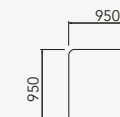

namoradeira
42889 - Namoradeira Ass. 1050 mm.

sofá 1 assento
42891 - Sofá 1 Ass. 1500 mm.

sofá 2 assentos
42893 - Sofá 2 Ass. 950 mm.
42895 - Sofá 2 Ass. 1050 mm.

módulo c/ 1 braço
42896 - Módulo - 1Ass. 950 mm c/ 1 br.
42898 - Módulo - 1Ass. 1050 mm c/ 1 br.
42900 - Módulo - 1Ass. 1250 mm c/ 1 br.
42902 - Módulo - 1Ass. 1350 mm c/ 1 br.

módulo s/ braço
42897 - Módulo - 1Ass. 950 mm s/ br.
42899 - Módulo - 1Ass. 1050 mm s/ br.
42901 - Módulo - 1Ass. 1250 mm s/ br.

canto sentável
42903 - Canto sentável.

canto + assento + puff 600 mm
42904 - Canto + Ass. 1050 mm + Puff 600 mm.

terminal + assento + puff 600 mm s/ br
42905 - Terminal 1 Ass. 1050 mm + Puff 600 mm s/ br.
42906 - Terminal 1 Ass. 1250 mm + Puff 600 mm s/ br.

chaise
42907 - Chaise Ass. 1050 mm + br.
42908 - Chaise Ass. 1250 mm + br.

puff assento 940 X 630 mm
42909 - Puff Ass. 940 X 630 mm.

puff canto assento 950 X 950 mm
42910 - Puff Canto Ass. 950 X 950 mm.