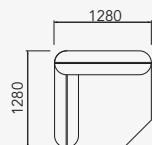

namoradeira
42889 - Namoradeira Ass. 1050 mm.

sofá 1 assento
42891 - Sofá 1 Ass. 1500 mm.

sofá 2 assentos
42893 - Sofá 2 Ass. 950 mm.
42895 - Sofá 2 Ass. 1050 mm.

módulo c/ 1 braço
42896 - Módulo - 1Ass. 950 mm c/ 1 br.
42898 - Módulo - 1Ass. 1050 mm c/ 1 br.
42900 - Módulo - 1Ass. 1250 mm c/ 1 br.
42902 - Módulo - 1Ass. 1350 mm c/ 1 br.

módulo s/ braço
42897 - Módulo - 1Ass. 950 mm s/ br.
42899 - Módulo - 1Ass. 1050 mm s/ br.
42901 - Módulo - 1Ass. 1250 mm s/ br.

canto sentável
42903 - Canto sentável.

canto + assento + puff 600 mm
42904 - Canto + Ass. 1050 mm + Puff 600 mm.

terminal + assento + puff 600 mm s/ br
42905 - Terminal 1 Ass. 1050 mm + Puff 600 mm s/ br.
42906 - Terminal 1 Ass. 1250 mm + Puff 600 mm s/ br.

chaise
42907 - Chaise Ass. 1050 mm + br.
42908 - Chaise Ass. 1250 mm + br.

puff assento 940 X 630 mm
42909 - Puff Ass. 940 X 630 mm.

puff canto assento 950 X 950 mm
42910 - Puff Canto Ass. 950 X 950 mm.