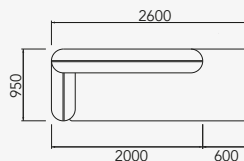

namoradeira
42889 - Namoradeira Ass. 1050 mm.

sofá 1 assento
42891 - Sofá 1 Ass. 1500 mm.

sofá 2 assentos
42893 - Sofá 2 Ass. 950 mm.
42895 - Sofá 2 Ass. 1050 mm.

módulo c/ 1 braço
42896 - Módulo - 1Ass. 950 mm c/ 1 br.
42898 - Módulo - 1Ass. 1050 mm c/ 1 br.
42900 - Módulo - 1Ass. 1250 mm c/ 1 br.
42902 - Módulo - 1Ass. 1350 mm c/ 1 br.

módulo s/ braço
42897 - Módulo - 1Ass. 950 mm s/ br.
42899 - Módulo - 1Ass. 1050 mm s/ br.
42901 - Módulo - 1Ass. 1250 mm s/ br.

canto sentável
42903 - Canto sentável.

canto + assento + puff 600 mm
42904 - Canto + Ass. 1050 mm + Puff 600 mm.