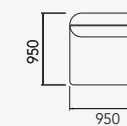

namoradeira
42889 - Namoradeira Ass. 1050 mm.

sofá 1 assento
42891 - Sofá 1 Ass. 1500 mm.

sofá 2 assentos
42893 - Sofá 2 Ass. 950 mm.
42895 - Sofá 2 Ass. 1050 mm.

módulo c/ 1 braço
42896 - Módulo - 1Ass. 950 mm c/ 1 br.
42898 - Módulo - 1Ass. 1050 mm c/ 1 br.
42900 - Módulo - 1Ass. 1250 mm c/ 1 br.
42902 - Módulo - 1Ass. 1350 mm c/ 1 br.

módulo s/ braço
42897 - Módulo - 1Ass. 950 mm s/ br.
42899 - Módulo - 1Ass. 1050 mm s/ br.
42901 - Módulo - 1Ass. 1250 mm s/ br.

canto sentável
42903 - Canto sentável.

canto + assento + puff 600 mm
42904 - Canto + Ass. 1050 mm + Puff 600 mm.

puff assento 940 X 630 mm
42909 - Puff Ass. 940 X 630 mm.

puff canto assento 950 X 950 mm
42910 - Puff Canto Ass. 950 X 950 mm.