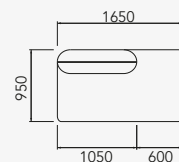

namoradeira
42889 - Namoradeira Ass. 1050 mm.

sofá 1 assento
42891 - Sofá 1 Ass. 1500 mm.

sofá 2 assentos
42893 - Sofá 2 Ass. 950 mm.
42895 - Sofá 2 Ass. 1050 mm.

módulo c/ 1 braço
42896 - Módulo - 1Ass. 950 mm c/ 1 br.
42898 - Módulo - 1Ass. 1050 mm c/ 1 br.
42900 - Módulo - 1Ass. 1250 mm c/ 1 br.
42902 - Módulo - 1Ass. 1350 mm c/ 1 br.

módulo s/ braço
42897 - Módulo - 1Ass. 950 mm s/ br.
42899 - Módulo - 1Ass. 1050 mm s/ br.
42901 - Módulo - 1Ass. 1250 mm s/ br.

canto sentável
42903 - Canto sentável.

canto + assento + puff 600 mm
42904 - Canto + Ass. 1050 mm + Puff 600 mm.

puff assento 940 X 630 mm
42909 - Puff Ass. 940 X 630 mm.

puff canto assento 950 X 950 mm
42910 - Puff Canto Ass. 950 X 950 mm.