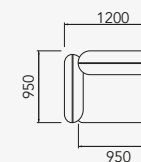

namoradeira
42889 - Namoradeira Ass. 1050 mm.

sofá 1 assento
42891 - Sofá 1 Ass. 1500 mm.

sofá 2 assentos
42893 - Sofá 2 Ass. 950 mm.
42895 - Sofá 2 Ass. 1050 mm.

módulo c/ 1 braço
42896 - Módulo - 1Ass. 950 mm c/ 1 br.
42898 - Módulo - 1Ass. 1050 mm c/ 1 br.
42900 - Módulo - 1Ass. 1250 mm c/ 1 br.
42902 - Módulo - 1Ass. 1350 mm c/ 1 br.

módulo s/ braço
42897 - Módulo - 1Ass. 950 mm s/ br.
42899 - Módulo - 1Ass. 1050 mm s/ br.
42901 - Módulo - 1Ass. 1250 mm s/ br.

canto sentável
42903 - Canto sentável.

canto + assento + puff 600 mm
42904 - Canto + Ass. 1050 mm + Puff 600 mm.

terminal + assento + puff 600 mm s/ br
42905 - Terminal 1 Ass. 1050 mm + Puff 600 mm s/ br.
42906 - Terminal 1 Ass. 1250 mm + Puff 600 mm s/ br.

chaise
42907 - Chaise Ass. 1050 mm + br.
42908 - Chaise Ass. 1250 mm + br.

puff assento 940 X 630 mm
42909 - Puff Ass. 940 X 630 mm.

puff canto assento 950 X 950 mm
42910 - Puff Canto Ass. 950 X 950 mm.