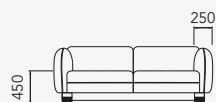

namoradeira
42889 - Namoradeira Ass. 1050 mm.

sofá 1 assento
42891 - Sofá 1 Ass. 1500 mm.

sofá 2 assentos
42893 - Sofá 2 Ass. 950 mm.
42895 - Sofá 2 Ass. 1050 mm.

módulo c/ 1 braço
42896 - Módulo - 1Ass. 950 mm c/ 1 br.
42898 - Módulo - 1Ass. 1050 mm c/ 1 br.
42900 - Módulo - 1Ass. 1250 mm c/ 1 br.
42902 - Módulo - 1Ass. 1350 mm c/ 1 br.

módulo s/ braço
42897 - Módulo - 1Ass. 950 mm s/ br.
42899 - Módulo - 1Ass. 1050 mm s/ br.
42901 - Módulo - 1Ass. 1250 mm s/ br.

canto sentável
42903 - Canto sentável.

canto + assento + puff 600 mm
42904 - Canto + Ass. 1050 mm + Puff 600 mm.