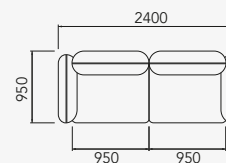

namoradeira
42889 - Namoradeira Ass. 1050 mm.

sofá 1 assento
42891 - Sofá 1 Ass. 1500 mm.

sofá 2 assentos
42893 - Sofá 2 Ass. 950 mm.
42895 - Sofá 2 Ass. 1050 mm.

módulo c/ 1 braço
42896 - Módulo - 1Ass. 950 mm c/ 1 br.
42898 - Módulo - 1Ass. 1050 mm c/ 1 br.
42900 - Módulo - 1Ass. 1250 mm c/ 1 br.
42902 - Módulo - 1Ass. 1350 mm c/ 1 br.

módulo s/ braço
42897 - Módulo - 1Ass. 950 mm s/ br.
42899 - Módulo - 1Ass. 1050 mm s/ br.
42901 - Módulo - 1Ass. 1250 mm s/ br.

canto sentável
42903 - Canto sentável.

canto + assento + puff 600 mm
42904 - Canto + Ass. 1050 mm + Puff 600 mm.

puff assento 940 X 630 mm
42909 - Puff Ass. 940 X 630 mm.

puff canto assento 950 X 950 mm
42910 - Puff Canto Ass. 950 X 950 mm.