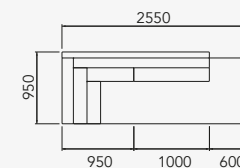

poltrona assento 700 mm
38406 - Poltrona assento 700 mm

namoradeira
38407 - Namoradeira assento 1000 mm

sofá 1 assento
38408 - Sofá 1500 mm - 1 assento 1200 mm

sofá 2 assentos
38409 - Sofá 1700 mm - 2 assentos 700 mm
38411 - Sofá 1900 mm - 2 assentos 800 mm
38412 - Sofá 2100 mm - 2 assentos 900 mm
38413 - Sofá 2300 mm - 2 assentos 1000 mm
38414 - Sofá 2500 mm - 2 assentos 1100 mm
38415 - Sofá 2700 mm - 2 assentos 1200 mm

sofá 3 assentos
38416 - Sofá 3000 mm - 3 assentos 900 mm

módulo assento c/ 1 braço
40435 - 1050 mm - 1 assento 900 mm 1 br.
40437 - 1150 mm - 1 assento 1000 mm 1 br.
40439 - 1250 mm - 1 assento 1100 mm 1 br.
40440 - 1350 mm - 1 assento 1200 mm 1 br.
38417 - 1650 mm - 1 assento 1500 mm 1 br.

módulo assento s/ braço
40436 - 1 assento 900 mm s/ br.
40438 - 1 assento 1000 mm s/ br.

2 assentos c/ 1 braço
38418 - 2150 mm - 2 assentos 1000 mm 1 br.
38419 - 2550 mm - 2 assentos 1200 mm 1 br.

canto + assento + puff
38420 - 255 mm - Canto + assento + puff 600 mm