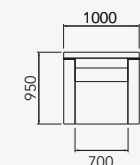

poltrona assento 700 mm
38406 - Poltrona assento 700 mm

namoradeira
38407 - Namoradeira assento 1000 mm

sofá 1 assento
38408 - Sofá 1500 mm - 1 assento 1200 mm

sofá 2 assentos
38409 - Sofá 1700 mm - 2 assentos 700 mm
38411 - Sofá 1900 mm - 2 assentos 800 mm
38412 - Sofá 2100 mm - 2 assentos 900 mm
38413 - Sofá 2300 mm - 2 assentos 1000 mm
38414 - Sofá 2500 mm - 2 assentos 1100 mm
38415 - Sofá 2700 mm - 2 assentos 1200 mm

sofá 3 assentos
38416 - Sofá 3000 mm - 3 assentos 900 mm

módulo assento c/ 1 braço
40435 - 1050 mm - 1 assento 900 mm 1 br.
40437 - 1150 mm - 1 assento 1000 mm 1 br.
40439 - 1250 mm - 1 assento 1100 mm 1 br.
40440 - 1350 mm - 1 assento 1200 mm 1 br.
38417 - 1650 mm - 1 assento 1500 mm 1 br.

módulo assento s/ braço
40436 - 1 assento 900 mm s/ br.
40438 - 1 assento 1000 mm s/ br.

2 assentos c/ 1 braço
38418 - 2150 mm - 2 assentos 1000 mm 1 br.
38419 - 2550 mm - 2 assentos 1200 mm 1 br.

canto + assento + puff
38420 - 255 mm - Canto + assento + puff 600 mm

terminal
38422 - Terminal 1600 mm - ass. 1000 mm + terminal 600 mm
38423 - Terminal 1800 mm - ass. 1200 mm + terminal 600 mm

chaise
38424 - Chaise 1150 mm - assento 1000 mm + braço
38425 - Chaise 1350 mm - assento 1200 mm + braço