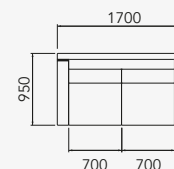

poltrona assento 700 mm
38406 - Poltrona assento 700 mm

namoradeira
38407 - Namoradeira assento 1000 mm

sofá 1 assento
38408 - Sofá 1500 mm - 1 assento 1200 mm

sofá 2 assentos
38409 - Sofá 1700 mm - 2 assentos 700 mm
38411 - Sofá 1900 mm - 2 assentos 800 mm
38412 - Sofá 2100 mm - 2 assentos 900 mm
38413 - Sofá 2300 mm - 2 assentos 1000 mm
38414 - Sofá 2500 mm - 2 assentos 1100 mm
38415 - Sofá 2700 mm - 2 assentos 1200 mm

sofá 3 assentos
38416 - Sofá 3000 mm - 3 assentos 900 mm

módulo assento c/ 1 braço
40435 - 1050 mm - 1 assento 900 mm 1 br.
40437 - 1150 mm - 1 assento 1000 mm 1 br.
40439 - 1250 mm - 1 assento 1100 mm 1 br.
40440 - 1350 mm - 1 assento 1200 mm 1 br.
38417 - 1650 mm - 1 assento 1500 mm 1 br.

módulo assento s/ braço
40436 - 1 assento 900 mm s/ br.
40438 - 1 assento 1000 mm s/ br.

2 assentos c/ 1 braço
38418 - 2150 mm - 2 assentos 1000 mm 1 br.
38419 - 2550 mm - 2 assentos 1200 mm 1 br.

canto + assento + puff
38420 - 255 mm - Canto + assento + puff 600 mm