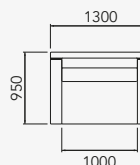

poltrona assento 700 mm
38406 - Poltrona assento 700 mm

namoradeira
38407 - Namoradeira assento 1000 mm

sofá 1 assento
38408 - Sofá 1500 mm - 1 assento 1200 mm

sofá 2 assentos
38409 - Sofá 1700 mm - 2 assentos 700 mm
38411 - Sofá 1900 mm - 2 assentos 800 mm
38412 - Sofá 2100 mm - 2 assentos 900 mm
38413 - Sofá 2300 mm - 2 assentos 1000 mm
38414 - Sofá 2500 mm - 2 assentos 1100 mm
38415 - Sofá 2700 mm - 2 assentos 1200 mm

sofá 3 assentos
38416 - Sofá 3000 mm - 3 assentos 900 mm

módulo assento c/ 1 braço
40435 - 1050 mm - 1 assento 900 mm 1 br.
40437 - 1150 mm - 1 assento 1000 mm 1 br.
40439 - 1250 mm - 1 assento 1100 mm 1 br.
40440 - 1350 mm - 1 assento 1200 mm 1 br.
38417 - 1650 mm - 1 assento 1500 mm 1 br.

módulo assento s/ braço
40436 - 1 assento 900 mm s/ br.
40438 - 1 assento 1000 mm s/ br.

2 assentos c/ 1 braço
38418 - 2150 mm - 2 assentos 1000 mm 1 br.
38419 - 2550 mm - 2 assentos 1200 mm 1 br.

canto + assento + puff
38420 - 255 mm - Canto + assento + puff 600 mm

terminal
38422 - Terminal 1600 mm - ass. 1000 mm + terminal 600 mm
38423 - Terminal 1800 mm - ass. 1200 mm + terminal 600 mm

chaise
38424 - Chaise 1150 mm - assento 1000 mm + braço
38425 - Chaise 1350 mm - assento 1200 mm + braço