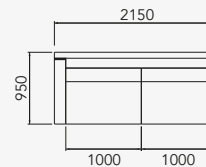

poltrona assento 700 mm
38406 - Poltrona assento 700 mm

namoradeira
38407 - Namoradeira assento 1000 mm

sofá 1 assento
38408 - Sofá 1500 mm - 1 assento 1200 mm

sofá 2 assentos
38409 - Sofá 1700 mm - 2 assentos 700 mm
38411 - Sofá 1900 mm - 2 assentos 800 mm
38412 - Sofá 2100 mm - 2 assentos 900 mm
38413 - Sofá 2300 mm - 2 assentos 1000 mm
38414 - Sofá 2500 mm - 2 assentos 1100 mm
38415 - Sofá 2700 mm - 2 assentos 1200 mm

sofá 3 assentos
38416 - Sofá 3000 mm - 3 assentos 900 mm

módulo assento c/ 1 braço
40435 - 1050 mm - 1 assento 900 mm 1 br.
40437 - 1150 mm - 1 assento 1000 mm 1 br.
40439 - 1250 mm - 1 assento 1100 mm 1 br.
40440 - 1350 mm - 1 assento 1200 mm 1 br.
38417 - 1650 mm - 1 assento 1500 mm 1 br.

módulo assento s/ braço
40436 - 1 assento 900 mm s/ br.
40438 - 1 assento 1000 mm s/ br.

2 assentos c/ 1 braço
38418 - 2150 mm - 2 assentos 1000 mm 1 br.
38419 - 2550 mm - 2 assentos 1200 mm 1 br.

canto + assento + puff
38420 - 255 mm - Canto + assento + puff 600 mm