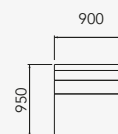

poltrona assento 700 mm
38406 - Poltrona assento 700 mm

namoradeira
38407 - Namoradeira assento 1000 mm

sofá 1 assento
38408 - Sofá 1500 mm - 1 assento 1200 mm

sofá 2 assentos
38409 - Sofá 1700 mm - 2 assentos 700 mm
38411 - Sofá 1900 mm - 2 assentos 800 mm
38412 - Sofá 2100 mm - 2 assentos 900 mm
38413 - Sofá 2300 mm - 2 assentos 1000 mm
38414 - Sofá 2500 mm - 2 assentos 1100 mm
38415 - Sofá 2700 mm - 2 assentos 1200 mm

sofá 3 assentos
38416 - Sofá 3000 mm - 3 assentos 900 mm

módulo assento c/ 1 braço
40435 - 1050 mm - 1 assento 900 mm 1 br.
40437 - 1150 mm - 1 assento 1000 mm 1 br.
40439 - 1250 mm - 1 assento 1100 mm 1 br.
40440 - 1350 mm - 1 assento 1200 mm 1 br.
38417 - 1650 mm - 1 assento 1500 mm 1 br.