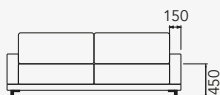

poltrona assento 700 mm
38406 - Poltrona assento 700 mm

namoradeira
38407 - Namoradeira assento 1000 mm

sofá 1 assento
38408 - Sofá 1500 mm - 1 assento 1200 mm

sofá 2 assentos
38409 - Sofá 1700 mm - 2 assentos 700 mm
38411 - Sofá 1900 mm - 2 assentos 800 mm
38412 - Sofá 2100 mm - 2 assentos 900 mm
38413 - Sofá 2300 mm - 2 assentos 1000 mm
38414 - Sofá 2500 mm - 2 assentos 1100 mm
38415 - Sofá 2700 mm - 2 assentos 1200 mm

sofá 3 assentos
38416 - Sofá 3000 mm - 3 assentos 900 mm

módulo assento c/ 1 braço
40435 - 1050 mm - 1 assento 900 mm 1 br.
40437 - 1150 mm - 1 assento 1000 mm 1 br.
40439 - 1250 mm - 1 assento 1100 mm 1 br.
40440 - 1350 mm - 1 assento 1200 mm 1 br.
38417 - 1650 mm - 1 assento 1500 mm 1 br.

módulo assento s/ braço
40436 - 1 assento 900 mm s/ br.
40438 - 1 assento 1000 mm s/ br.

2 assentos c/ 1 braço
38418 - 2150 mm - 2 assentos 1000 mm 1 br.
38419 - 2550 mm - 2 assentos 1200 mm 1 br.

canto + assento + puff
38420 - 255 mm - Canto + assento + puff 600 mm