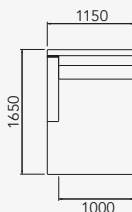

poltrona assento 700 mm
38406 - Poltrona assento 700 mm

namoradeira
38407 - Namoradeira assento 1000 mm

sofá 1 assento
38408 - Sofá 1500 mm - 1 assento 1200 mm

sofá 2 assentos
38409 - Sofá 1700 mm - 2 assentos 700 mm
38411 - Sofá 1900 mm - 2 assentos 800 mm
38412 - Sofá 2100 mm - 2 assentos 900 mm
38413 - Sofá 2300 mm - 2 assentos 1000 mm
38414 - Sofá 2500 mm - 2 assentos 1100 mm
38415 - Sofá 2700 mm - 2 assentos 1200 mm

sofá 3 assentos
38416 - Sofá 3000 mm - 3 assentos 900 mm

módulo assento c/ 1 braço
40435 - 1050 mm - 1 assento 900 mm 1 br.
40437 - 1150 mm - 1 assento 1000 mm 1 br.
40439 - 1250 mm - 1 assento 1100 mm 1 br.
40440 - 1350 mm - 1 assento 1200 mm 1 br.
38417 - 1650 mm - 1 assento 1500 mm 1 br.

módulo assento s/ braço
40436 - 1 assento 900 mm s/ br.
40438 - 1 assento 1000 mm s/ br.

2 assentos c/ 1 braço
38418 - 2150 mm - 2 assentos 1000 mm 1 br.
38419 - 2550 mm - 2 assentos 1200 mm 1 br.

canto + assento + puff
38420 - 255 mm - Canto + assento + puff 600 mm

terminal
38422 - Terminal 1600 mm - ass. 1000 mm + terminal 600 mm
38423 - Terminal 1800 mm - ass. 1200 mm + terminal 600 mm

chaise
38424 - Chaise 1150 mm - assento 1000 mm + braço
38425 - Chaise 1350 mm - assento 1200 mm + braço