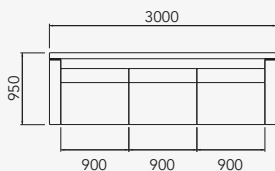

poltrona assento 700 mm
38406 - Poltrona assento 700 mm

namoradeira
38407 - Namoradeira assento 1000 mm

sofá 1 assento
38408 - Sofá 1500 mm - 1 assento 1200 mm

sofá 2 assentos
38409 - Sofá 1700 mm - 2 assentos 700 mm
38411 - Sofá 1900 mm - 2 assentos 800 mm
38412 - Sofá 2100 mm - 2 assentos 900 mm
38413 - Sofá 2300 mm - 2 assentos 1000 mm
38414 - Sofá 2500 mm - 2 assentos 1100 mm
38415 - Sofá 2700 mm - 2 assentos 1200 mm

sofá 3 assentos
38416 - Sofá 3000 mm - 3 assentos 900 mm

módulo assento c/ 1 braço
40435 - 1050 mm - 1 assento 900 mm 1 br.
40437 - 1150 mm - 1 assento 1000 mm 1 br.
40439 - 1250 mm - 1 assento 1100 mm 1 br.
40440 - 1350 mm - 1 assento 1200 mm 1 br.
38417 - 1650 mm - 1 assento 1500 mm 1 br.