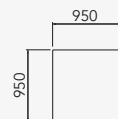

módulo assento s/ braço
40436 - 1 assento 900 mm s/ br.
40438 - 1 assento 1000 mm s/ br.

2 assentos c/ 1 braço
38418 - 2150 mm - 2 assentos 1000 mm 1 br.
38419 - 2550 mm - 2 assentos 1200 mm 1 br.

canto + assento + puff
38420 - 255 mm - Canto + assento + puff 600 mm

terminal
38422 - Terminal 1600 mm - ass. 1000 mm + terminal 600 mm
38423 - Terminal 1800 mm - ass. 1200 mm + terminal 600 mm

chaise
38424 - Chaise 1150 mm - assento 1000 mm + braço
38425 - Chaise 1350 mm - assento 1200 mm + braço