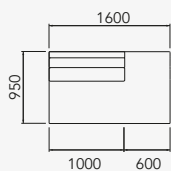

poltrona assento 700 mm
38406 - Poltrona assento 700 mm

namoradeira
38407 - Namoradeira assento 1000 mm

sofá 1 assento
38408 - Sofá 1500 mm - 1 assento 1200 mm

sofá 2 assentos
38409 - Sofá 1700 mm - 2 assentos 700 mm
38411 - Sofá 1900 mm - 2 assentos 800 mm
38412 - Sofá 2100 mm - 2 assentos 900 mm
38413 - Sofá 2300 mm - 2 assentos 1000 mm
38414 - Sofá 2500 mm - 2 assentos 1100 mm
38415 - Sofá 2700 mm - 2 assentos 1200 mm

sofá 3 assentos
38416 - Sofá 3000 mm - 3 assentos 900 mm

módulo assento c/ 1 braço
40435 - 1050 mm - 1 assento 900 mm 1 br.
40437 - 1150 mm - 1 assento 1000 mm 1 br.
40439 - 1250 mm - 1 assento 1100 mm 1 br.
40440 - 1350 mm - 1 assento 1200 mm 1 br.
38417 - 1650 mm - 1 assento 1500 mm 1 br.

módulo assento s/ braço
40436 - 1 assento 900 mm s/ br.
40438 - 1 assento 1000 mm s/ br.

2 assentos c/ 1 braço
38418 - 2150 mm - 2 assentos 1000 mm 1 br.
38419 - 2550 mm - 2 assentos 1200 mm 1 br.

canto + assento + puff
38420 - 255 mm - Canto + assento + puff 600 mm

terminal
38422 - Terminal 1600 mm - ass. 1000 mm + terminal 600 mm
38423 - Terminal 1800 mm - ass. 1200 mm + terminal 600 mm

chaise
38424 - Chaise 1150 mm - assento 1000 mm + braço
38425 - Chaise 1350 mm - assento 1200 mm + braço