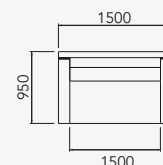

poltrona assento 700 mm
38406 - Poltrona assento 700 mm

namoradeira
38407 - Namoradeira assento 1000 mm

sofá 1 assento
38408 - Sofá 1500 mm - 1 assento 1200 mm

sofá 2 assentos
38409 - Sofá 1700 mm - 2 assentos 700 mm
38411 - Sofá 1900 mm - 2 assentos 800 mm
38412 - Sofá 2100 mm - 2 assentos 900 mm
38413 - Sofá 2300 mm - 2 assentos 1000 mm
38414 - Sofá 2500 mm - 2 assentos 1100 mm
38415 - Sofá 2700 mm - 2 assentos 1200 mm

sofá 3 assentos
38416 - Sofá 3000 mm - 3 assentos 900 mm

módulo assento c/ 1 braço
40435 - 1050 mm - 1 assento 900 mm 1 br.
40437 - 1150 mm - 1 assento 1000 mm 1 br.
40439 - 1250 mm - 1 assento 1100 mm 1 br.
40440 - 1350 mm - 1 assento 1200 mm 1 br.
38417 - 1650 mm - 1 assento 1500 mm 1 br.

módulo assento s/ braço
40436 - 1 assento 900 mm s/ br.
40438 - 1 assento 1000 mm s/ br.

2 assentos c/ 1 braço
38418 - 2150 mm - 2 assentos 1000 mm 1 br.
38419 - 2550 mm - 2 assentos 1200 mm 1 br.

canto + assento + puff
38420 - 255 mm - Canto + assento + puff 600 mm

terminal
38422 - Terminal 1600 mm - ass. 1000 mm + terminal 600 mm
38423 - Terminal 1800 mm - ass. 1200 mm + terminal 600 mm

chaise
38424 - Chaise 1150 mm - assento 1000 mm + braço
38425 - Chaise 1350 mm - assento 1200 mm + braço