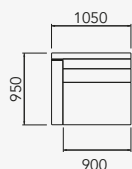

poltrona assento 700 mm
38406 - Poltrona assento 700 mm

namoradeira
38407 - Namoradeira assento 1000 mm

sofá 1 assento
38408 - Sofá 1500 mm - 1 assento 1200 mm

sofá 2 assentos
38409 - Sofá 1700 mm - 2 assentos 700 mm
38411 - Sofá 1900 mm - 2 assentos 800 mm
38412 - Sofá 2100 mm - 2 assentos 900 mm
38413 - Sofá 2300 mm - 2 assentos 1000 mm
38414 - Sofá 2500 mm - 2 assentos 1100 mm
38415 - Sofá 2700 mm - 2 assentos 1200 mm

sofá 3 assentos
38416 - Sofá 3000 mm - 3 assentos 900 mm

módulo assento c/ 1 braço
40435 - 1050 mm - 1 assento 900 mm 1 br.
40437 - 1150 mm - 1 assento 1000 mm 1 br.
40439 - 1250 mm - 1 assento 1100 mm 1 br.
40440 - 1350 mm - 1 assento 1200 mm 1 br.
38417 - 1650 mm - 1 assento 1500 mm 1 br.

módulo assento s/ braço
40436 - 1 assento 900 mm s/ br.
40438 - 1 assento 1000 mm s/ br.

2 assentos c/ 1 braço
38418 - 2150 mm - 2 assentos 1000 mm 1 br.
38419 - 2550 mm - 2 assentos 1200 mm 1 br.

canto + assento + puff
38420 - 255 mm - Canto + assento + puff 600 mm

terminal
38422 - Terminal 1600 mm - ass. 1000 mm + terminal 600 mm
38423 - Terminal 1800 mm - ass. 1200 mm + terminal 600 mm

chaise
38424 - Chaise 1150 mm - assento 1000 mm + braço
38425 - Chaise 1350 mm - assento 1200 mm + braço