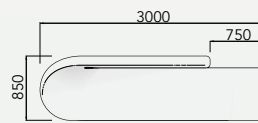

BLACK TIE

casavetti

DESIGN ASSINADO POR STUDIO CASAVETTI

BLACK TIE

Produto com design original e único.

Assento e encosto em peça única, sem almofadas e com terminal.

Pés em metal (cores disponíveis no mostruário).

12584 - sofá 3500 mm | Term. 1000 mm

12585 - sofá 3000 mm | Term. 750 mm

12586 - sofá 2500 mm | Term. 500 mm

casavetti