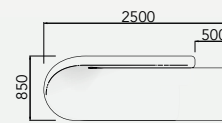

BLACK TIE

casavetti

DESIGN ASSINADO POR STUDIO CASAVETTI

BLACK TIE

Produto com design original e único.

Assento e encosto em peça única, sem almofadas e com terminal.

Pés em metal (cores disponíveis no mostruário).

12584 - sofá 3500 mm | Term. 1000 mm

12585 - sofá 3000 mm | Term. 750 mm

12586 - sofá 2500 mm | Term. 500 mm

casavetti