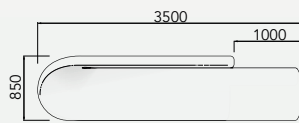

BLACK TIE

casavetti

DESIGN ASSINADO POR STUDIO CASAVETTI

BLACK TIE

Produto com design original e único.

Assento e encosto em peça única, sem almofadas e com terminal.

Pés em metal (cores disponíveis no mostruário).

12584 - sofá 3500 mm | Term. 1000 mm

12585 - sofá 3000 mm | Term. 750 mm

12586 - sofá 2500 mm | Term. 500 mm

casavetti