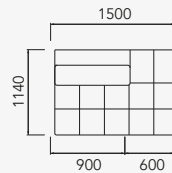

terminal + puff 600mm

34405 - Terminal encosto 900mm + puff 600mm.
34406 - Terminal encosto 1000mm + puff 600mm.
34407 - Terminal encosto 1200mm + puff 600mm.