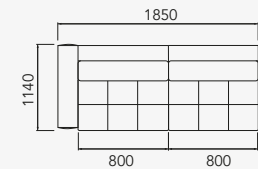

BERLIN

Sofá retrátil com abertura de 50 cm, com opção motorizada ou manual.

Almofadas de encosto soltas.

Pés invisíveis de madeira de 5 cm.

VILLA IMPERIAL

RETRÁTIL RECLINÁVEL MOTORIZADO

2 assentos c/ 2 braços motorizado

34384 - 2 Ass. 800 mm c/ 2 br. modulado
 34385 - 2 Ass. 900 mm c/ 2 br. modulado
 34386 - 2 Ass. 1000 mm c/ 2 br. modulado
 34387 - 2 Ass. 1100 mm c/ 2 br. modulado
 34388 - 2 Ass. 1200 mm c/ 2 br. modulado
 34389 - 2 Ass. 1300 mm c/ 2 br. modulado