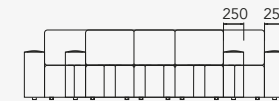

BERLIN

retrátil:
motorizado
e manual

VILLA IMPERIAL

BERLIN

retrátil:
motorizado
e manual

com opção
de almofadas
soltas

VILLA IMPERIAL

DESIGN ASSINADO POR VILLA IMPERIAL

BERLIN

Sofá retrátil com abertura de 50 cm, com opção motorizada ou manual.

Almofadas de encosto soltas.

Pés invisíveis de madeira de 5 cm.

VILLA IMPERIAL

RETRÁTIL RECLINÁVEL MOTORIZADO

2 assentos c/ 2 braços motorizado

34384 - 2 Ass. 800 mm c/ 2 br. modulado
 34385 - 2 Ass. 900 mm c/ 2 br. modulado
 34386 - 2 Ass. 1000 mm c/ 2 br. modulado
 34387 - 2 Ass. 1100 mm c/ 2 br. modulado
 34388 - 2 Ass. 1200 mm c/ 2 br. modulado
 34389 - 2 Ass. 1300 mm c/ 2 br. modulado