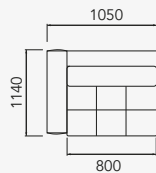

RETRÁTIL RECLINÁVEL MANUAL

1 assento c/ 1 braço manual

34395 - Módulo - 1 Ass. 800 mm c/ 1 br.
34397 - Módulo - 1 Ass. 900 mm c/ 1 br.
34399 - Módulo - 1 Ass. 1000 mm c/ 1 br.
34401 - Módulo - 1 Ass. 1100 mm c/ 1 br.
34403 - Módulo - 1 Ass. 1200 mm c/ 1 br.