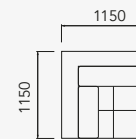

canto quadrado

34408 - Canto quadrado 1150 X 1150.