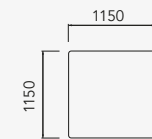

terminal + puff 600mm

34405 - Terminal encosto 900mm + puff 600mm.
 34406 - Terminal encosto 1000mm + puff 600mm.
 34407 - Terminal encosto 1200mm + puff 600mm.

canto quadrado

34408 - Canto quadrado 1150 X 1150.

canto + assento + puff 600mm

34409 - Canto + 1 Ass. 1000mm + puff 600mm.

puff canto

34410 - Puff canto s/ matelassê 1150 X 1150.