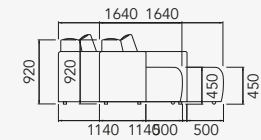

BERLIN

Sofá retrátil com abertura de 50 cm, com opção motorizada ou manual.

Almofadas de encosto soltas.

Pés invisíveis de madeira de 5 cm.

VILLA IMPERIAL

RETRÁTIL RECLINÁVEL MOTORIZADO

2 assentos c/ 2 braços motorizado

34384 - 2 Ass. 800 mm c/ 2 br. modulado
 34385 - 2 Ass. 900 mm c/ 2 br. modulado
 34386 - 2 Ass. 1000 mm c/ 2 br. modulado
 34387 - 2 Ass. 1100 mm c/ 2 br. modulado
 34388 - 2 Ass. 1200 mm c/ 2 br. modulado
 34389 - 2 Ass. 1300 mm c/ 2 br. modulado