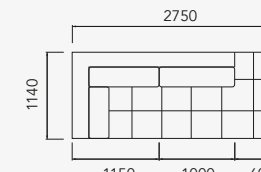

terminal + puff 600mm

34405 - Terminal encosto 900mm + puff 600mm.
 34406 - Terminal encosto 1000mm + puff 600mm.
 34407 - Terminal encosto 1200mm + puff 600mm.

canto quadrado

34408 - Canto quadrado 1150 X 1150.