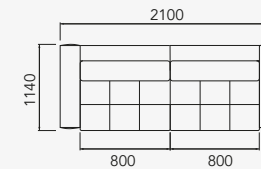

BERLIN

Sofá retrátil com abertura de 50 cm, com opção motorizada ou manual.

Almofadas de encosto soltas.

Pés invisíveis de madeira de 5 cm.

VILLA IMPERIAL

RETRÁTIL RECLINÁVEL MOTORIZADO

2 assentos c/ 2 braços motorizado

34384 - 2 Ass. 800 mm c/ 2 br. modulado
 34385 - 2 Ass. 900 mm c/ 2 br. modulado
 34386 - 2 Ass. 1000 mm c/ 2 br. modulado
 34387 - 2 Ass. 1100 mm c/ 2 br. modulado
 34388 - 2 Ass. 1200 mm c/ 2 br. modulado
 34389 - 2 Ass. 1300 mm c/ 2 br. modulado