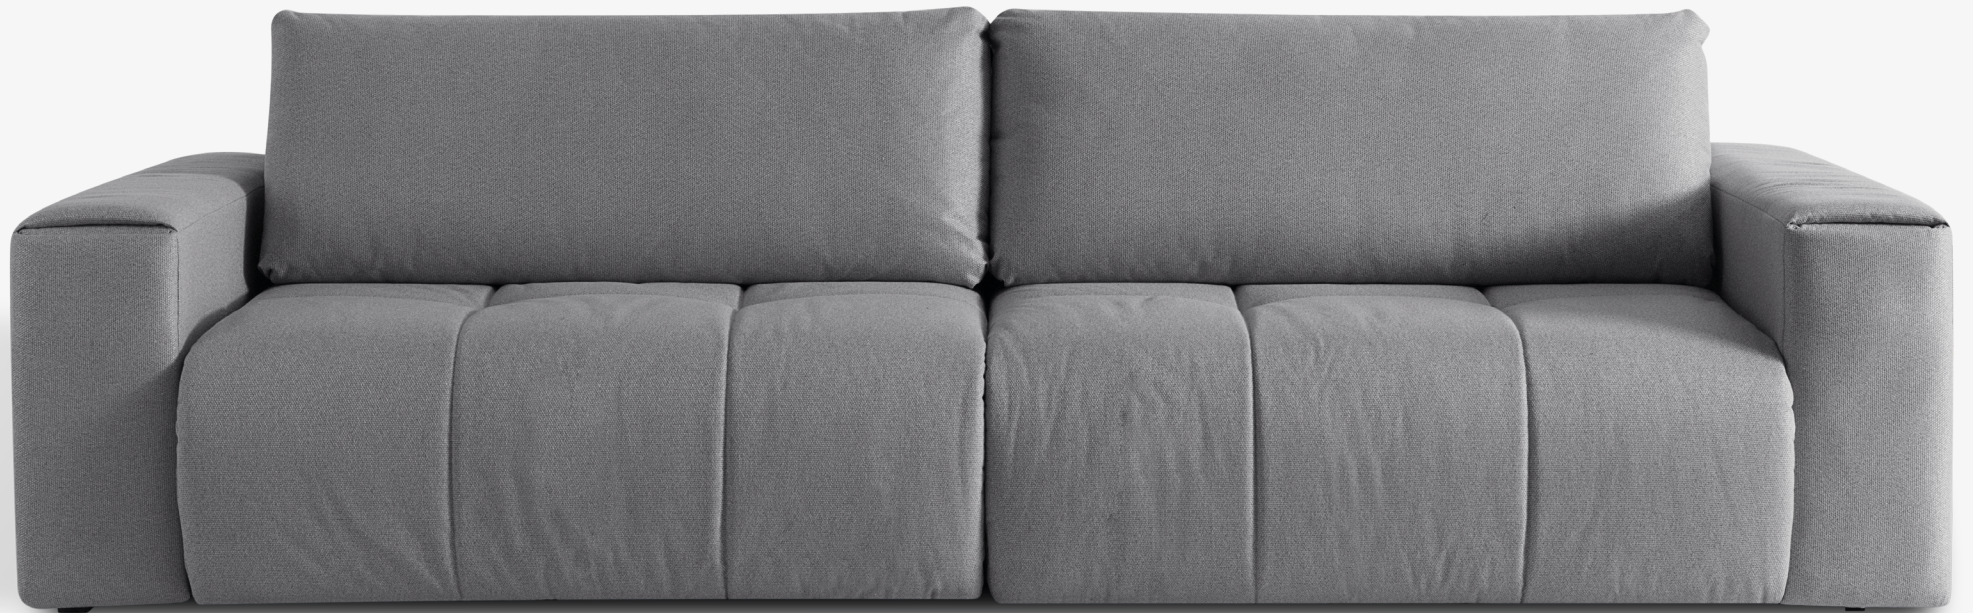

BERLIN

retrátil:
motorizado
e manual

VILLA IMPERIAL

BERLIN

retrátil:
motorizado
e manual

com opção
de almofadas
soltas

VILLA IMPERIAL

DESIGN ASSINADO POR VILLA IMPERIAL

BERLIN

Sofá retrátil com abertura de 50 cm, com opção motorizada ou manual.

Almofadas de encosto soltas.

Pés invisíveis de madeira de 5 cm.

VILLA IMPERIAL

RETRÁTIL RECLINÁVEL MOTORIZADO

2 assentos c/ 2 braços motorizado

2 assentos c/ 1 braço motorizado

34390 - 2 Ass. 800 mm c/ 1 br. modulado
 34391 - 2 Ass. 900 mm c/ 1 br. modulado
 34392 - 2 Ass. 1000 mm c/ 1 br. modulado
 34393 - 2 Ass. 1100 mm c/ 1 br. modulado
 34394 - 2 Ass. 1200 mm c/ 1 br. modulado

RETRÁTIL RECLINÁVEL MANUAL

1 assento c/ 1 braço manual

34395 - Módulo - 1 Ass. 800 mm c/ 1 br.
 34397 - Módulo - 1 Ass. 900 mm c/ 1 br.
 34399 - Módulo - 1 Ass. 1000 mm c/ 1 br.
 34401 - Módulo - 1 Ass. 1100 mm c/ 1 br.
 34403 - Módulo - 1 Ass. 1200 mm c/ 1 br.