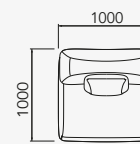

sofá c/ 2 encostos
41446 - BST 009 - Sofá 2000mm c/ 2 Encostos

módulo s/ braço
41452 - BST 002 - Sofá Módulo 1000mm s/ br
41453 - BST 007 - Sofá Módulo 1500mm s/ br