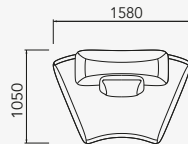

sofá módulo canto 45°
41458 - BST 031 - Sofá Módulo canto 45°