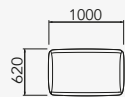

assento 1000mm
41459 - BST 003 - Assento 1000mm