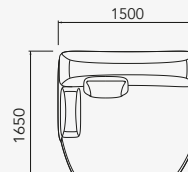

módulo s/ braço
41452 - BST 002 - Sofá Módulo 1000mm s/ br
41453 - BST 007 - Sofá Módulo 1500mm s/ br

chaise módulo
42084 - BST 026 - Chaise Módulo 1500mm c/ 1 br