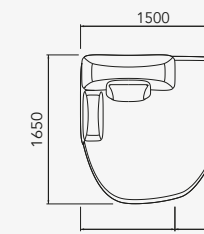

módulo s/ braço c/ 2 encostos
41454 - BST011 - Sofá Módulo 2000mm s/ br c/ 2 Encostos

chaise módulo terminal
42085 - BST 027 - Chaise Módulo Term. 1500mm c/1 br / encosto 1000mm