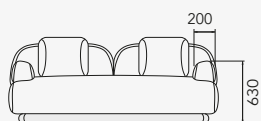

BASALTO

casavetti

DESIGN ASSINADO POR TIAGO ZANOTTO

Sofá com módulos soltos, sem engates, com assentos e encostos ergonômicos fixos.

Pés em madeira maciça usinada (base inteiraça ou pés bola), natural (Tauari) ou pintado nas cores do mostruário (preto, imbuia ou castanho).

Possui opção de assento sem encosto e sem braços que pode ser usado para formar ilha ou como puff. O encosto é construído totalmente de espuma, usinada, tornando-o usável em ambos os lados.

Mesas de apoio e de centro com contorno em tecido e tampo em madeira laminada.

sofá 1500mm
41444 - BST 004 - Sofá 1500mm