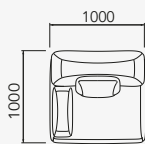

módulo c/ 1 braço
41448 - BST 001 - Sofá Módulo 1000mm c/ 1 br
41449 - BST 005 - Sofá Módulo 1500mm c/ 1 br