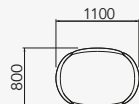

puff 1100 X 800mm
41460 - BST 035 - Puff 1100 X 800mm