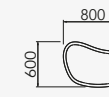

chaise módulo terminal
42085 - BST 027 - Chaise Módulo Term. 1500mm c/1 br / encosto 1000mm

mesa central
41468 - BST 038 - Mesa Central 800 X 600mm
41469 - BST 039 - Mesa Central 1200 X 800mm