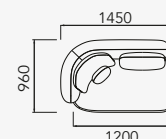

Almofadas decorativas soltas.

Pés em aço carbono pintados (nas cores disponíveis no mostruário).

sofá - 1 assento

34225 - Sofá - 1 Ass. 1200 mm c/ 2 br.
34226 - Sofá - 1 Ass. 1500 mm c/ 2 br.
34227 - Sofá - 1 Ass. 1800 mm c/ 2 br.
34228 - Sofá - 1 Ass. 2000 mm c/ 2 br.
34229 - Sofá - 1 Ass. 2500 mm c/ 2 br.