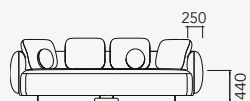

Almofadas decorativas soltas.

Pés em aço carbono pintados (nas cores disponíveis no mostruário).

sofá - 1 assento

34225 - Sofá - 1 Ass. 1200 mm c/ 2 br.
34226 - Sofá - 1 Ass. 1500 mm c/ 2 br.
34227 - Sofá - 1 Ass. 1800 mm c/ 2 br.
34228 - Sofá - 1 Ass. 2000 mm c/ 2 br.
34229 - Sofá - 1 Ass. 2500 mm c/ 2 br.