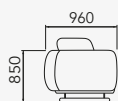

Almofadas decorativas soltas.

Pés em aço carbono pintados (nas cores disponíveis no mostruário).

sofá - 1 assento

34225 - Sofá - 1 Ass. 1200 mm c/ 2 br.
34226 - Sofá - 1 Ass. 1500 mm c/ 2 br.
34227 - Sofá - 1 Ass. 1800 mm c/ 2 br.
34228 - Sofá - 1 Ass. 2000 mm c/ 2 br.
34229 - Sofá - 1 Ass. 2500 mm c/ 2 br.

módulo c/ 1 braço

34230 - Módulo - 1Ass. 1200 mm c/ 1 br.
34231 - Módulo - 1Ass. 1500 mm c/ 1 br.
34232 - Módulo - 1Ass. 1800 mm c/ 1 br.
34233 - Módulo - 1Ass. 2000 mm c/ 1 br.
34234 - Módulo - 1Ass. 2500 mm c/ 1 br.