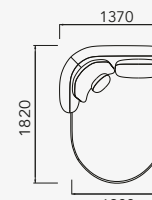

módulo s/ braço

34235 - Módulo - 1Ass. 1200 mm s/ br.
34236 - Módulo - 1Ass. 1500 mm s/ br.

módulo central curvo

36414 - Módulo central curvo

módulo curvo c/ 1 braço

36415 - Módulo curvo 1840 mm c/ 1 braço
38213 - Módulo curvo 1640 mm c/ 1 braço

canto sentável

34237 - Canto sentável

chaise

34238 - Chaise - 1 Ass. 1200 mm

chaise oval

37732 - Chaise oval c/ 2 braços

terminal + puff 600 mm

34239 - Terminal - Ass. 1000 mm + puff 600 mm
34240 - Terminal - Ass. 1200 mm + puff 600 mm
34251 - Terminal - Ass. 1500 mm + puff 600 mm