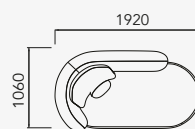

canto sentável

34237 - Canto sentável

chaise

34238 - Chaise - 1 Ass. 1200 mm

chaise oval

37732 - Chaise oval c/ 2 braços

terminal + puff 600 mm

34239 - Terminal - Ass. 1000 mm + puff 600 mm
34240 - Terminal - Ass. 1200 mm + puff 600 mm
34251 - Terminal - Ass. 1500 mm + puff 600 mm