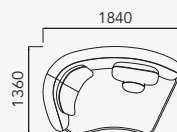

módulo curvo c/ 1 braço

36415 - Módulo curvo 1840 mm c/ 1 braço
38213 - Módulo curvo 1640 mm c/ 1 braço