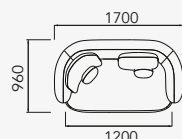

Almofadas decorativas soltas.

Pés em aço carbono pintados (nas cores disponíveis no mostruário).

sofá - 1 assento

34225 - Sofá - 1 Ass. 1200 mm c/ 2 br.
34226 - Sofá - 1 Ass. 1500 mm c/ 2 br.
34227 - Sofá - 1 Ass. 1800 mm c/ 2 br.
34228 - Sofá - 1 Ass. 2000 mm c/ 2 br.
34229 - Sofá - 1 Ass. 2500 mm c/ 2 br.