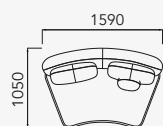

módulo central curvo

36414 - Módulo central curvo