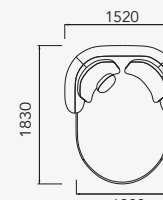

módulo s/ braço

34235 - Módulo - 1Ass. 1200 mm s/ br.
34236 - Módulo - 1Ass. 1500 mm s/ br.

módulo central curvo

36414 - Módulo central curvo

módulo curvo c/ 1 braço

36415 - Módulo curvo 1840 mm c/ 1 braço
38213 - Módulo curvo 1640 mm c/ 1 braço

canto sentável

34237 - Canto sentável

chaise

34238 - Chaise - 1 Ass. 1200 mm

chaise oval

37732 - Chaise oval c/ 2 braços

terminal + puff 600 mm

34239 - Terminal - Ass. 1000 mm + puff 600 mm
34240 - Terminal - Ass. 1200 mm + puff 600 mm
34251 - Terminal - Ass. 1500 mm + puff 600 mm