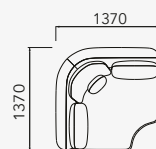

módulo s/ braço

34235 - Módulo - 1Ass. 1200 mm s/ br.
34236 - Módulo - 1Ass. 1500 mm s/ br.

módulo central curvo

36414 - Módulo central curvo

módulo curvo c/ 1 braço

36415 - Módulo curvo 1840 mm c/ 1 braço
38213 - Módulo curvo 1640 mm c/ 1 braço

canto sentável

34237 - Canto sentável

chaise

34238 - Chaise - 1 Ass. 1200 mm

chaise oval

37732 - Chaise oval c/ 2 braços

terminal + puff 600 mm

34239 - Terminal - Ass. 1000 mm + puff 600 mm
34240 - Terminal - Ass. 1200 mm + puff 600 mm
34251 - Terminal - Ass. 1500 mm + puff 600 mm