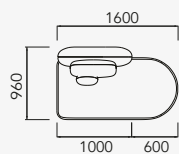

canto sentável

34237 - Canto sentável

chaise

34238 - Chaise - 1 Ass. 1200 mm

chaise oval

37732 - Chaise oval c/ 2 braços

terminal + puff 600 mm

34239 - Terminal - Ass. 1000 mm + puff 600 mm
34240 - Terminal - Ass. 1200 mm + puff 600 mm
34251 - Terminal - Ass. 1500 mm + puff 600 mm

recamier

28790 - Recamier 1920X1060 mm

mesa de apoio

28796 - Mesa de apoio banco

banco

28791 - Banco 880 mm
28792 - Banco 960 mm
28793 - Banco 1380 mm
28794 - Banco 1580 mm
28795 - Banco 1930 mm

34374 - Mesa giratória