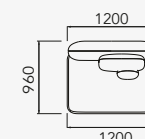

Almofadas decorativas soltas.

Pés em aço carbono pintados (nas cores disponíveis no mostruário).

sofá - 1 assento

34225 - Sofá - 1 Ass. 1200 mm c/ 2 br.
34226 - Sofá - 1 Ass. 1500 mm c/ 2 br.
34227 - Sofá - 1 Ass. 1800 mm c/ 2 br.
34228 - Sofá - 1 Ass. 2000 mm c/ 2 br.
34229 - Sofá - 1 Ass. 2500 mm c/ 2 br.

módulo c/ 1 braço

34230 - Módulo - 1Ass. 1200 mm c/ 1 br.
34231 - Módulo - 1Ass. 1500 mm c/ 1 br.
34232 - Módulo - 1Ass. 1800 mm c/ 1 br.
34233 - Módulo - 1Ass. 2000 mm c/ 1 br.
34234 - Módulo - 1Ass. 2500 mm c/ 1 br.