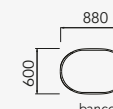

banco

28791 - Banco 880 mm
28792 - Banco 960 mm
28793 - Banco 1380 mm
28794 - Banco 1580 mm
28795 - Banco 1930 mm